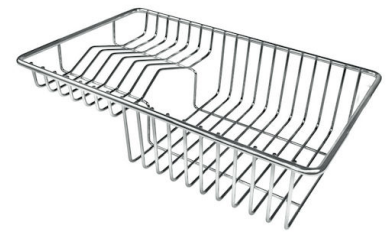

PÉRIMÈTRE TROP COMPLET

Le trop plein est un dispositif de sécurité toujours présent sur les éviers Foster qui empêche l'eau de déborder de la cuve en cas d'oubli. La solution du vidange périmétrique améliore l'esthétique grâce à sa forme carrée et essentielle.

VIDANGE 3,5" BASKET

La vidange est équipée d'une grande bonde de 3,5", avec un bouchon à panier pratique qui empêche les parties solides de s'écouler dans le drain.

DÉTAILS

Bord d'installation

Sous-plan

Coloration	Gold
Finition	PVD
Matériau	Acier inoxydable AISI 304
Textures	Fumé
Base	60 cm
Dimensions	440x440 mm
Équipement standard	Crochets de fixation, joint, vidange, trop-plein et siphon, Emballage en boîte
Trous mitigeur	Pas de trous en standard
Trou d'encastrement	Voir fiche technique (pour tous les modèles à fleur ou à fleur installés par-dessus, et sous-plan)
Égouttoir	Non
Largeur	44 cm
Mesure cuve	400 x 400 mm
Numéro cuves	1 cuve
Vidange	Vidange de 3,5

DESSINS TECHNIQUES

Cut out size
Dimensioni per foratura top

ACCESSOIRES OPTIONNELS

CUVETTE PERFOREE INOX

A154 F00

* uniquement en combinaison avec l'accessoire A644 F04

CUVETTE PLASTIQUE BLANCHE

A153 A00

GRILLE POR.ASSIETTES INOX mm214x379

A100 C03

* uniquement en combinaison avec l'accessoire A644 A01

GRILLE PORTE-ASSIETTES INOX 25x35

A100 A54

* uniquement en combinaison avec l'accessoire A644 F04

PLANCHE DE DECOUPE CRYSTAL 23x41 CM