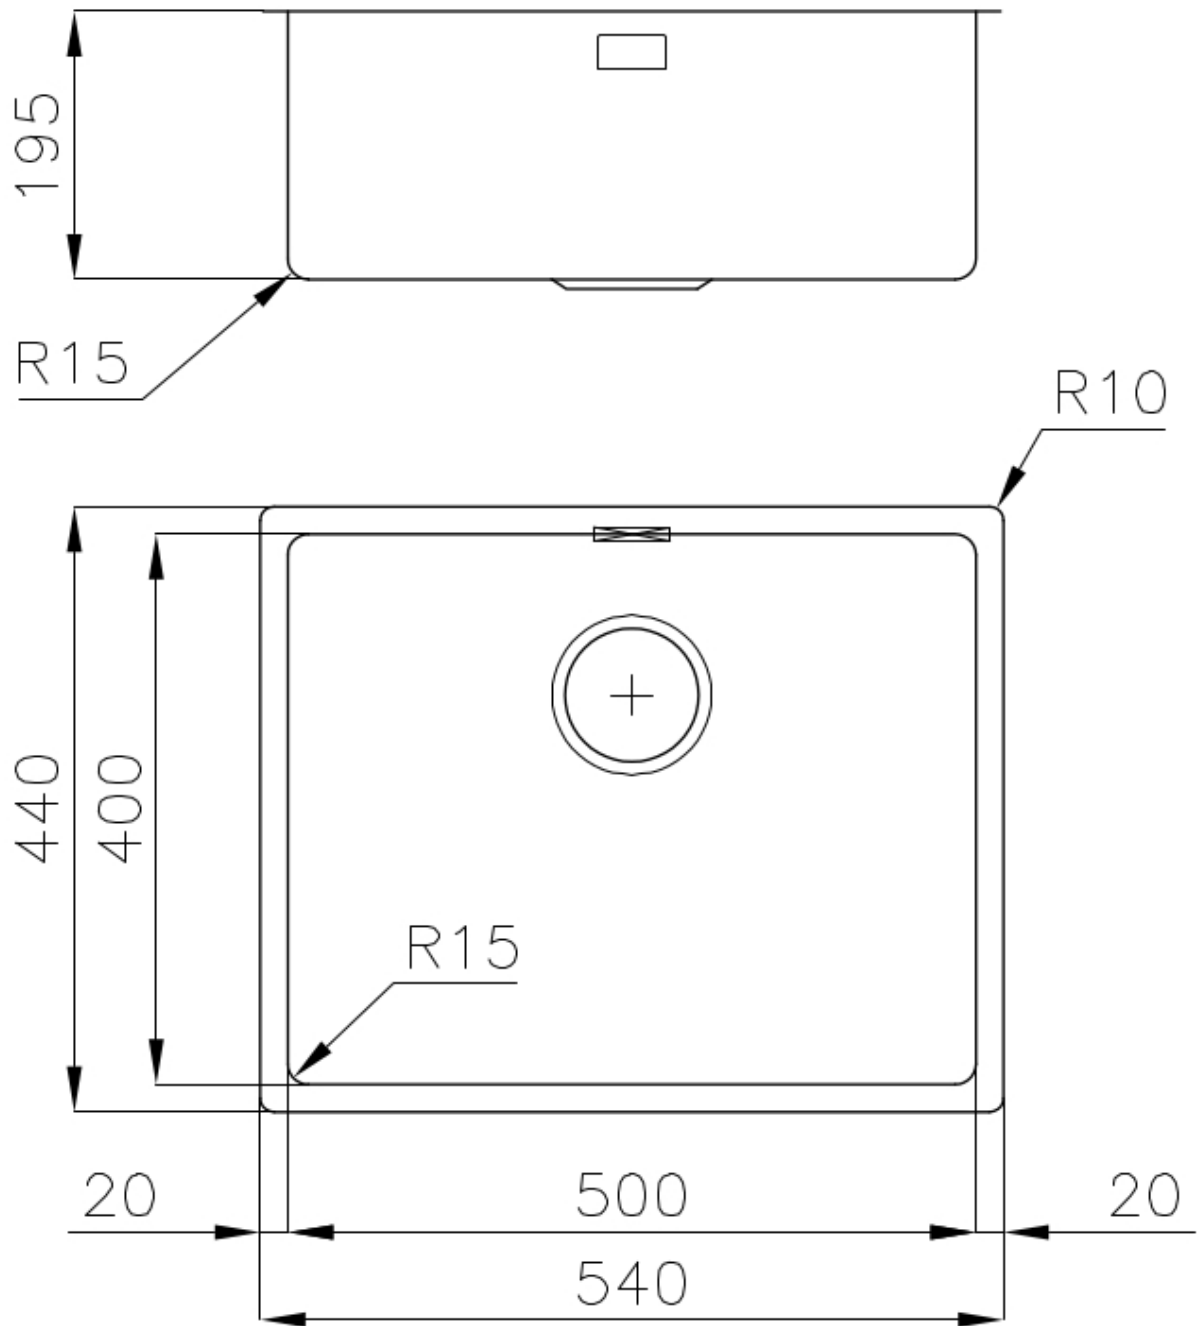

---

Trous mitigeur Pas de trous en standard

---

Trou d'encastrement Voir fiche technique (pour tous les modèles à fleur ou à fleur installés par-dessus, et sous-plan)

---

Égouttoir Non

---

Largeur 54 cm

---

Mesure cuve 500 x 400 mm

---

Numéro cuves 1 cuve

---

Vidange Vidange de 3,5

---

## DESSINS TECHNIQUES

Cut out size  
Dimensioni per foratura top