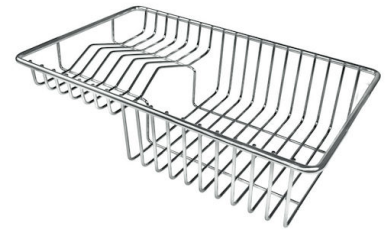

## ACCESSOIRES OPTIONNELS

**CUVETTE PERFOREE INOX**

A154 F00

\* uniquement en combinaison avec l'accessoire A644 F04

**CUVETTE PLASTIQUE BLANCHE**

A153 A00

**GRILLE POR.ASSIETTES INOX  
mm214x379**

A100 C03

\* uniquement en combinaison avec l'accessoire A644 A01

**GRILLE PORTE-ASSIETTES INOX  
25x35**

A100 A54

\* uniquement en combinaison avec l'accessoire A644 F04

**PLANCHE DE DECOUPE CRYSTAL  
23x41 CM**

A631 C00