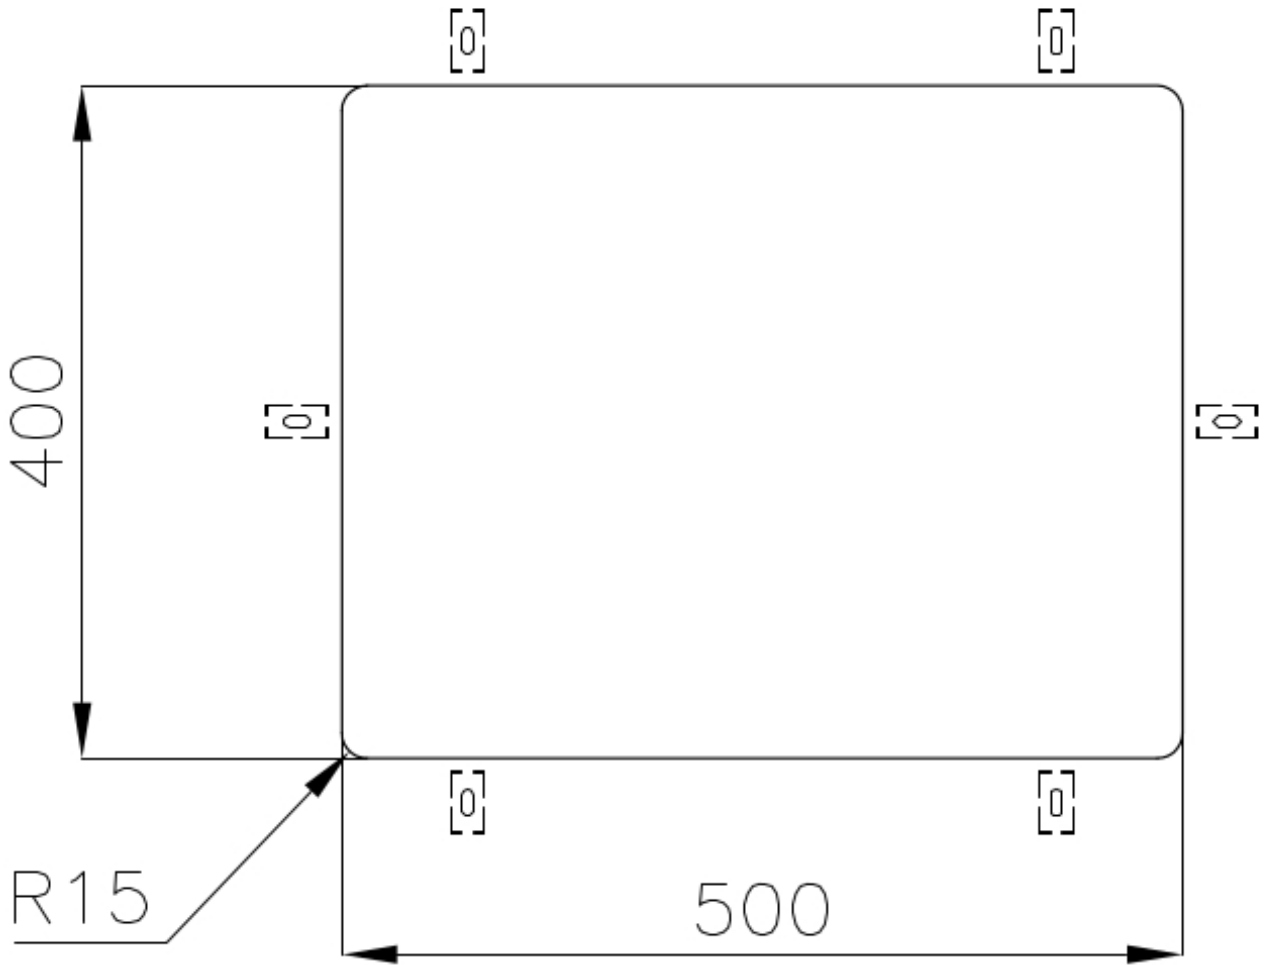

---

Trous mitigeur Pas de trous en standard

---

Trou d'encastrement Voir fiche technique (pour tous les modèles à fleur ou à fleur installés par-dessus, et sous-plan)

---

Égouttoir Non

---

Largeur 54 cm

---

Mesure cuve 500 x 400 mm

---

Numéro cuves 1 cuve

---

Vidange Vidange de 3,5

---

## DESSINS TECHNIQUES

Cut out size  
Dimensioni per foratura top