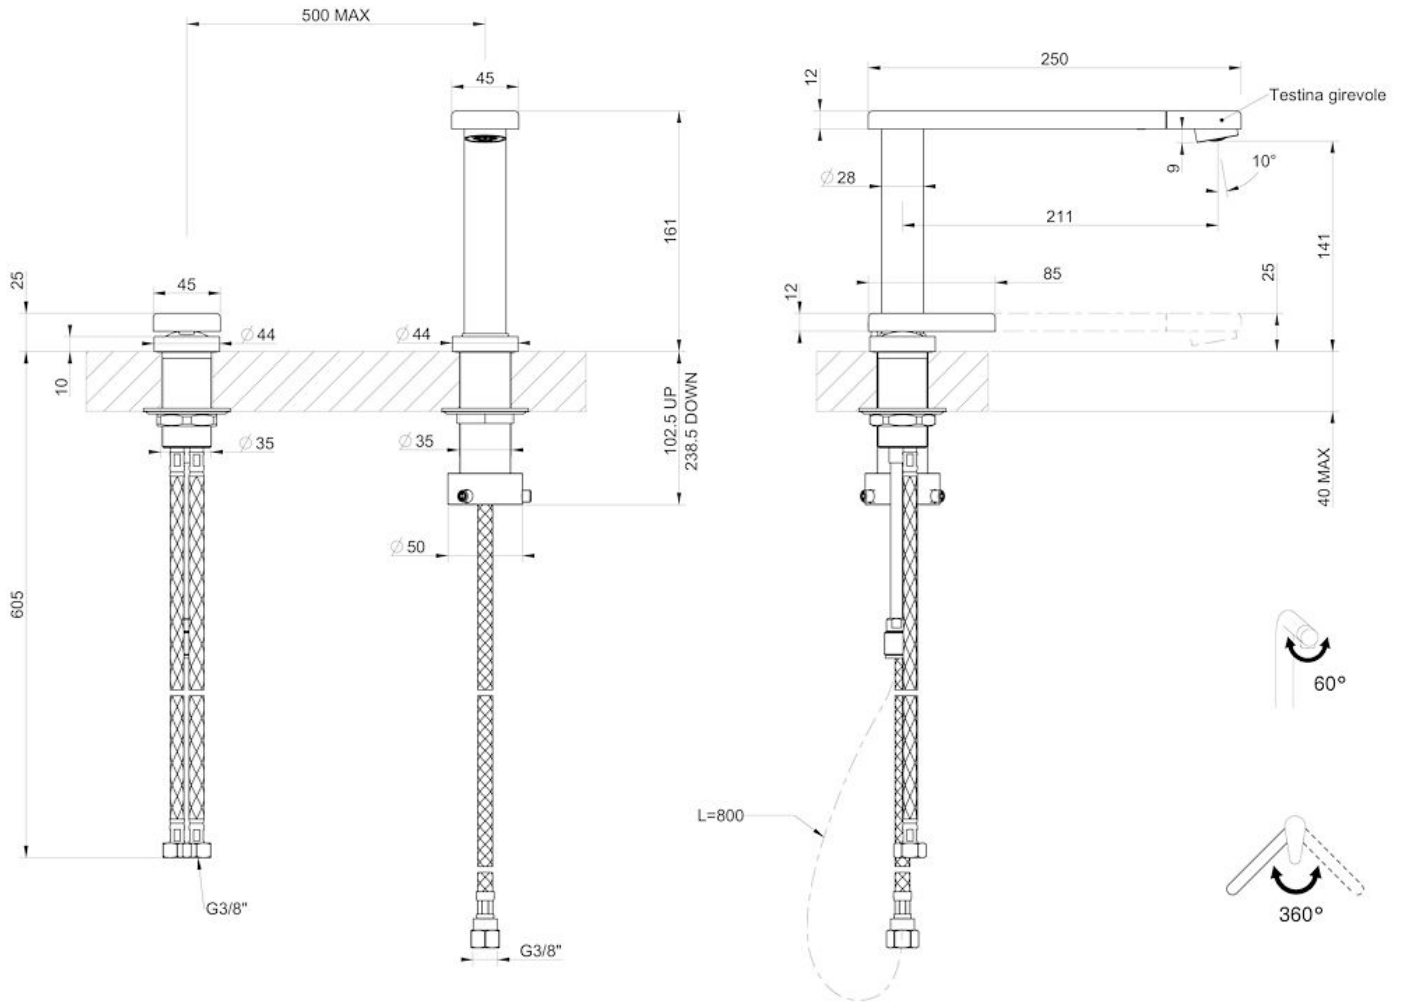

PIANO

Mitigeurs

Code: R499 F00

MITIGEUR PIANO

CARACTÉRISTIQUES

BEC ESCAMOTABLE Caractéristique qui permet de prévoir l'évier devant une fenêtre, de façon à profiter de la lumière naturelle.

PLAQUE DE MARQUAGE Tous les mitigeurs Foster sont équipés d'une plaque de renforcement qui assure une parfaite stabilité sur tout évier.

ROTATION CHEMINÉE Tous les mitigeurs sont équipés d'un grand angle de rotation. Certains modèles permettent une rotation complète à 360°.

DÉTAILS

Type de mitigeur Mitigeur à bec pivotant dissimulé, avec télécommande

Matériau Laiton

Textures Chrome

Angle de rotation 360°

Base d'appui \varnothing 44 mm

Cartouche À disques céramiques

Distance trous Voir "Dessin d'encastrement"

Double trous Kit nécessaire

Trou mitigeur \varnothing 35 mm

Épaisseur maximale du top 40mm

DESSINS TECHNIQUES

GALERIE