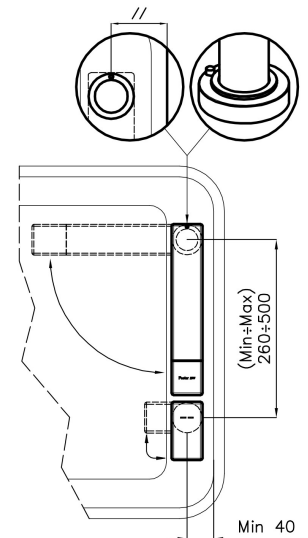

Satiné

Angle de rotation 360°

Base d'appui Ø44 mm

Cartouche À disques céramiques

Distance trous Voir "Dessin d'encastrement"

Double trous Kit nécessaire

Trou mitigeur ø35 mm

Épaisseur maximale du top 40mm

DESSINS TECHNIQUES

Eclipse - 8499 000

Installation sheet - Foglio installazione

Front side—Mixer tap on the left
 Lato frontale—Miscelatore a sinistra

Front side—Mixer tap on the right
 Lato frontale—Miscelatore a destra

Right side
 Lato destro

GALERIE