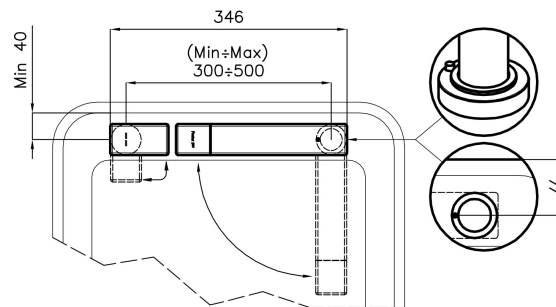

Satiné

Angle de rotation 360°

Base d'appui Ø44 mm

Cartouche À disques céramiques

Distance trous Voir "Dessin d'encastrement"

Double trous Kit nécessaire

Trou mitigeur ø35 mm

Épaisseur maximale du top 40mm

DESSINS TECHNIQUES

Eclipse - 8499 000

Installation sheet - Foglio installazione

Front side—Mixer tap on the left
 Lato frontale—Miscelatore a sinistra

Front side—Mixer tap on the right
 Lato frontale—Miscelatore a destra