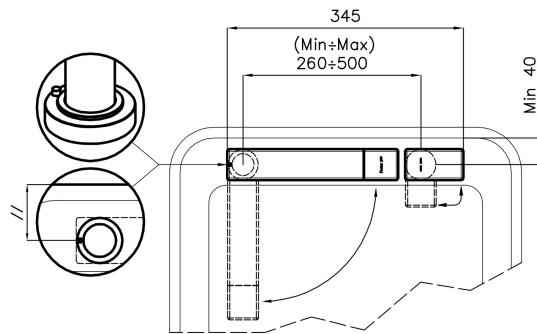

Satiné

Angle de rotation 360°

Base d'appui Ø44 mm

Cartouche À disques céramiques

Distance trous Voir "Dessin d'encastrement"

Double trous Kit nécessaire

Trou mitigeur ø35 mm

Épaisseur maximale du top 40mm

DESSINS TECHNIQUES

Eclipse - 8499 000

Installation sheet - Foglio installazione

Front side—Mixer tap on the left
 Lato frontale—Miscelatore a sinistra

Front side—Mixer tap on the right
 Lato frontale—Miscelatore a destra

Right side
 Lato destro

GALERIE