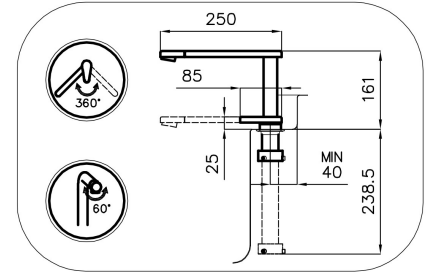

Satiné

Angle de rotation 360°

Base d'appui Ø44 mm

Cartouche À disques céramiques

Distance trous Voir "Dessin d'encastrement"

Double trous Kit nécessaire

Trou mitigeur ø35 mm

Épaisseur maximale du top 40mm

DESSINS TECHNIQUES

Eclipse - 8499 000

Installation sheet - Foglio installazione

Front side—Mixer tap on the left
 Lato frontale—Miscelatore a sinistra

Front side—Mixer tap on the right
 Lato frontale—Miscelatore a destra