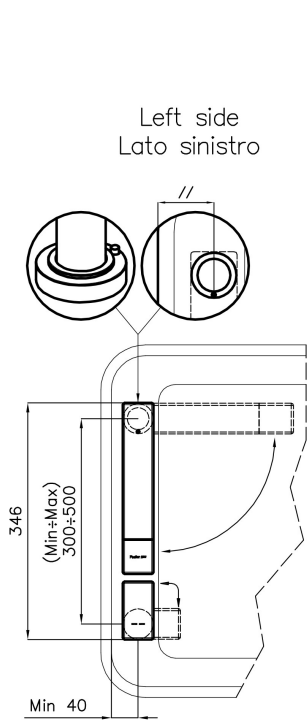

Satiné

Angle de rotation 360°

Base d'appui Ø44 mm

Cartouche À disques céramiques

Distance trous Voir "Dessin d'encastrement"

Double trous Kit nécessaire

Trou mitigeur ø35 mm

Épaisseur maximale du top 40mm

DESSINS TECHNIQUES

Eclipse - 8499 000

Installation sheet - Foglio installazione

Front side—Mixer tap on the left
 Lato frontale—Miscelatore a sinistra

Front side—Mixer tap on the right
 Lato frontale—Miscelatore a destra

Right side
 Lato destro

GALERIE