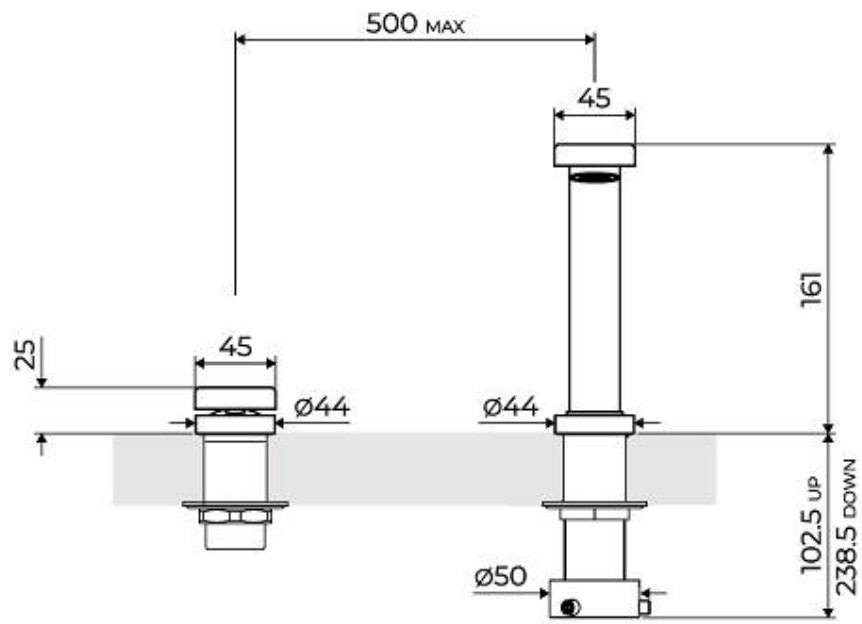

Satiné

Angle de rotation 360°

Base d'appui Ø44 mm

Cartouche À disques céramiques

Distance trous Voir "Dessin d'encastrement"

Double trous Kit nécessaire

Trou mitigeur ø35 mm

Épaisseur maximale du top 40mm

DESSINS TECHNIQUES

Eclipse - 8499 000

Installation sheet - Foglio installazione

Front side—Mixer tap on the left
 Lato frontale—Miscelatore a sinistra

Front side—Mixer tap on the right
 Lato frontale—Miscelatore a destra