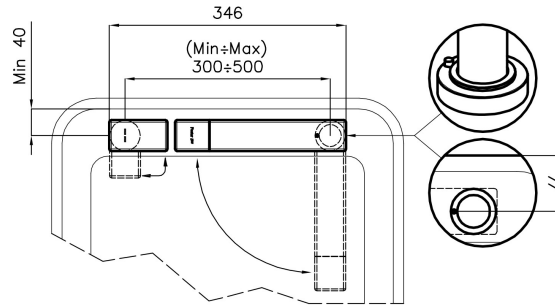

360°

Base d'appui \varnothing 44 mm

Cartouche À disques céramiques

Distance trous Voir "Dessin d'encastrement"

Double trous Kit nécessaire

Trou mitigeur \varnothing 35 mm

Épaisseur maximale du top 40mm

DESSINS TECHNIQUES

Eclipse - 8499 000

Installation sheet - Foglio installazione

Front side—Mixer tap on the left
 Lato frontale—Miscelatore a sinistra

Right side
 Lato destro

Front side—Mixer tap on the right
 Lato frontale—Miscelatore a destra