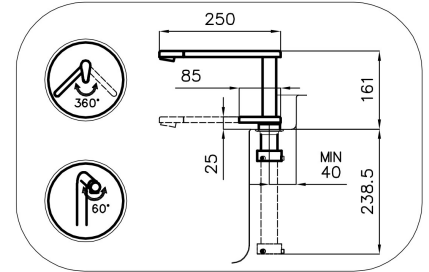

360°

Base d'appui \varnothing 44 mm

Cartouche À disques céramiques

Distance trous Voir "Dessin d'encastrement"

Double trous Kit nécessaire

Trou mitigeur \varnothing 35 mm

Épaisseur maximale du top 40mm

DESSINS TECHNIQUES

Eclipse - 8499 000

Installation sheet - Foglio installazione

Front side—Mixer tap on the left
 Lato frontale—Miscelatore a sinistra

Right side
 Lato destro

Front side—Mixer tap on the right
 Lato frontale—Miscelatore a destra