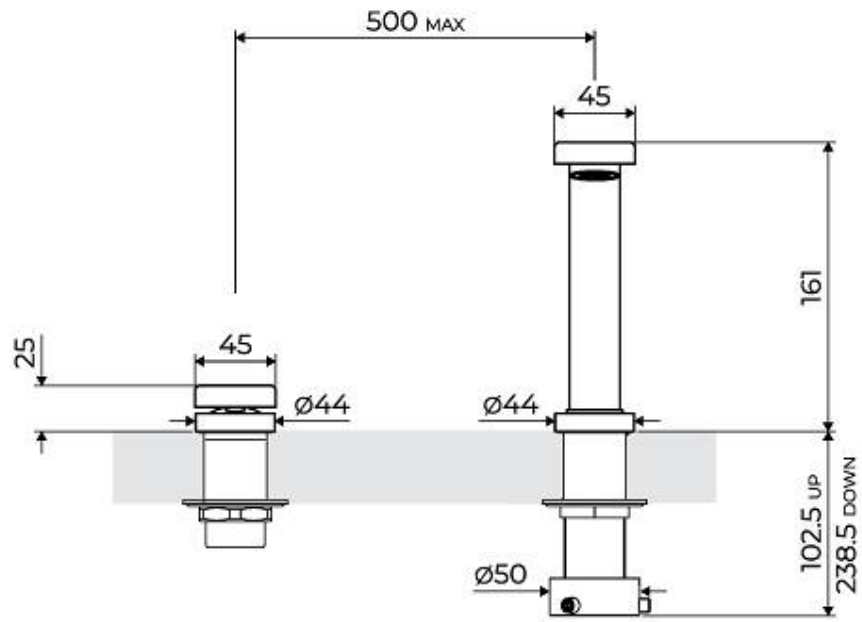

360°

Base d'appui \varnothing 44 mm

Cartouche À disques céramiques

Distance trous Voir "Dessin d'encastrement"

Double trous Kit nécessaire

Trou mitigeur \varnothing 35 mm

Épaisseur maximale du top 40mm

DESSINS TECHNIQUES

Eclipse - 8499 000

Installation sheet - Foglio installazione

Front side—Mixer tap on the left
 Lato frontale—Miscelatore a sinistra

Right side
 Lato destro

Front side—Mixer tap on the right
 Lato frontale—Miscelatore a destra