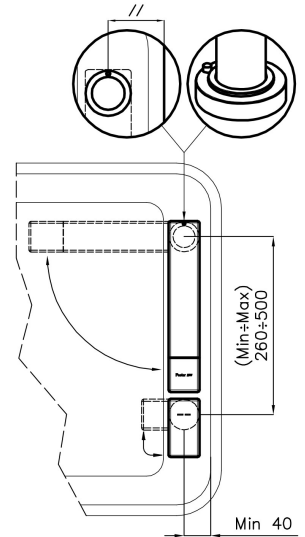

360°

Base d'appui \varnothing 44 mm

Cartouche À disques céramiques

Distance trous Voir "Dessin d'encastrement"

Double trous Kit nécessaire

Trou mitigeur \varnothing 35 mm

Épaisseur maximale du top 40mm

DESSINS TECHNIQUES

Eclipse - 8499 000

Installation sheet - Foglio installazione

Front side—Mixer tap on the left
 Lato frontale—Miscelatore a sinistra

Right side
 Lato destro

Front side—Mixer tap on the right
 Lato frontale—Miscelatore a destra