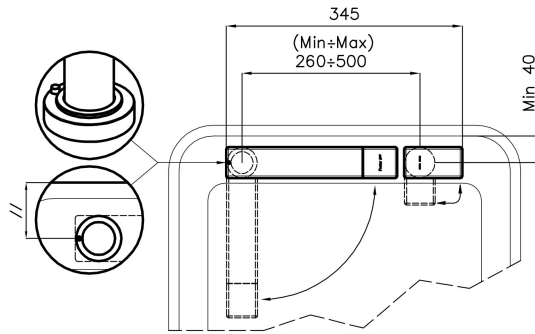

360°

Base d'appui \varnothing 44 mm

Cartouche À disques céramiques

Distance trous Voir "Dessin d'encastrement"

Double trous Kit nécessaire

Trou mitigeur \varnothing 35 mm

Épaisseur maximale du top 40mm

DESSINS TECHNIQUES

Eclipse - 8499 000

Installation sheet - Foglio installazione

Front side—Mixer tap on the left
 Lato frontale—Miscelatore a sinistra

Right side
 Lato destro

Front side—Mixer tap on the right
 Lato frontale—Miscelatore a destra