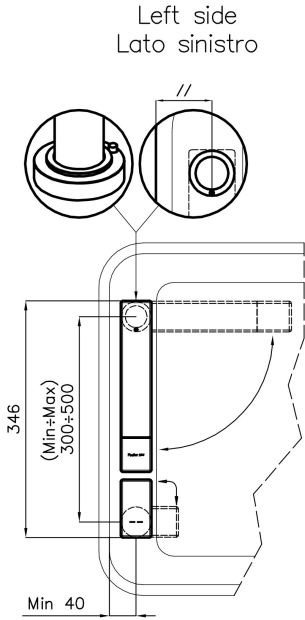

360°

Base d'appui \varnothing 44 mm

Cartouche À disques céramiques

Distance trous Voir "Dessin d'encastrement"

Double trous Kit nécessaire

Trou mitigeur \varnothing 35 mm

Épaisseur maximale du top 40mm

DESSINS TECHNIQUES

Eclipse - 8499 000

Installation sheet - Foglio installazione

Front side—Mixer tap on the left
 Lato frontale—Miscelatore a sinistra

Right side
 Lato destro

Front side—Mixer tap on the right
 Lato frontale—Miscelatore a destra