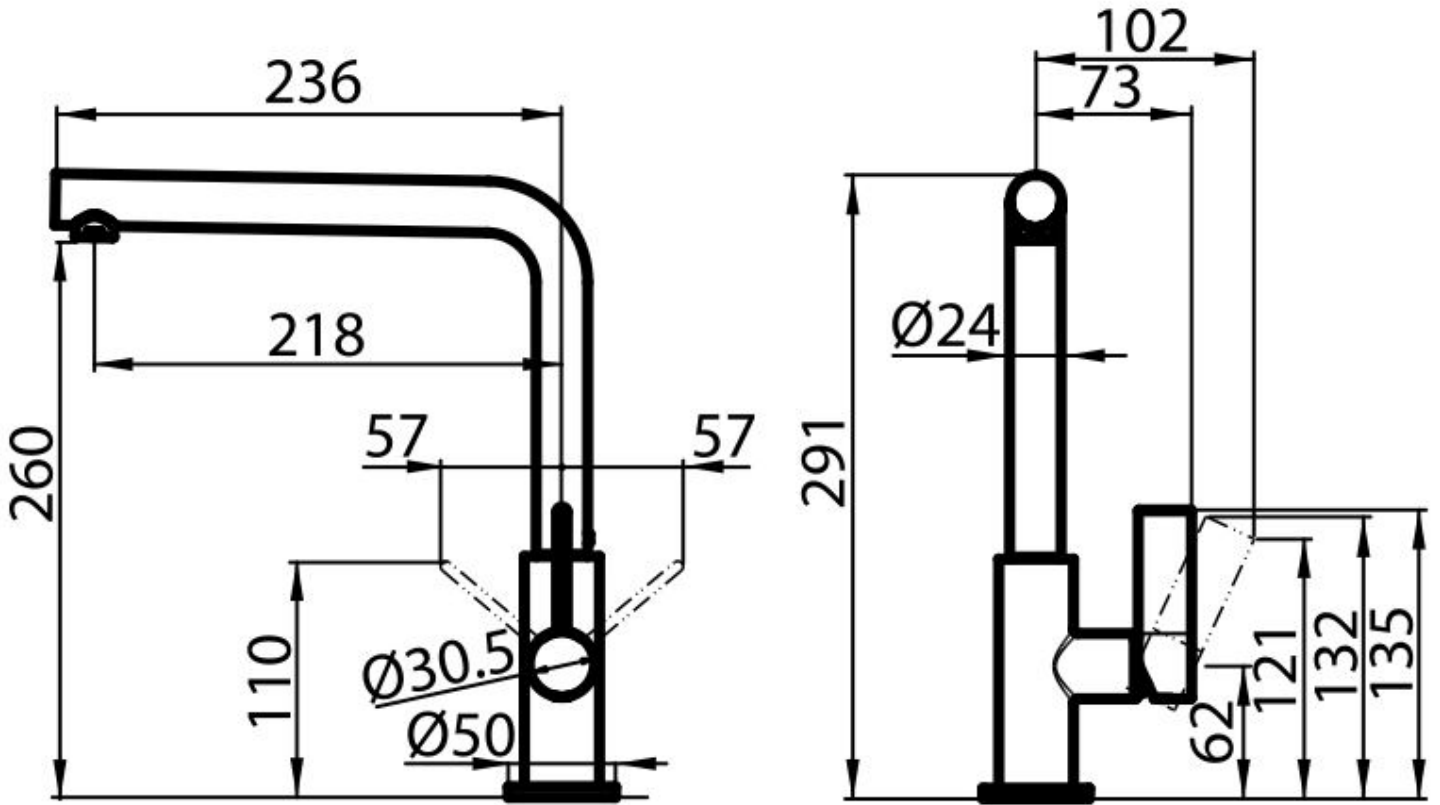

---

Trou mitigeur  $\varnothing$ 35 mm

---

Encombrement arrière 35mm

---

Épaisseur maximale du top 40mm

---

## DESSINS TECHNIQUES