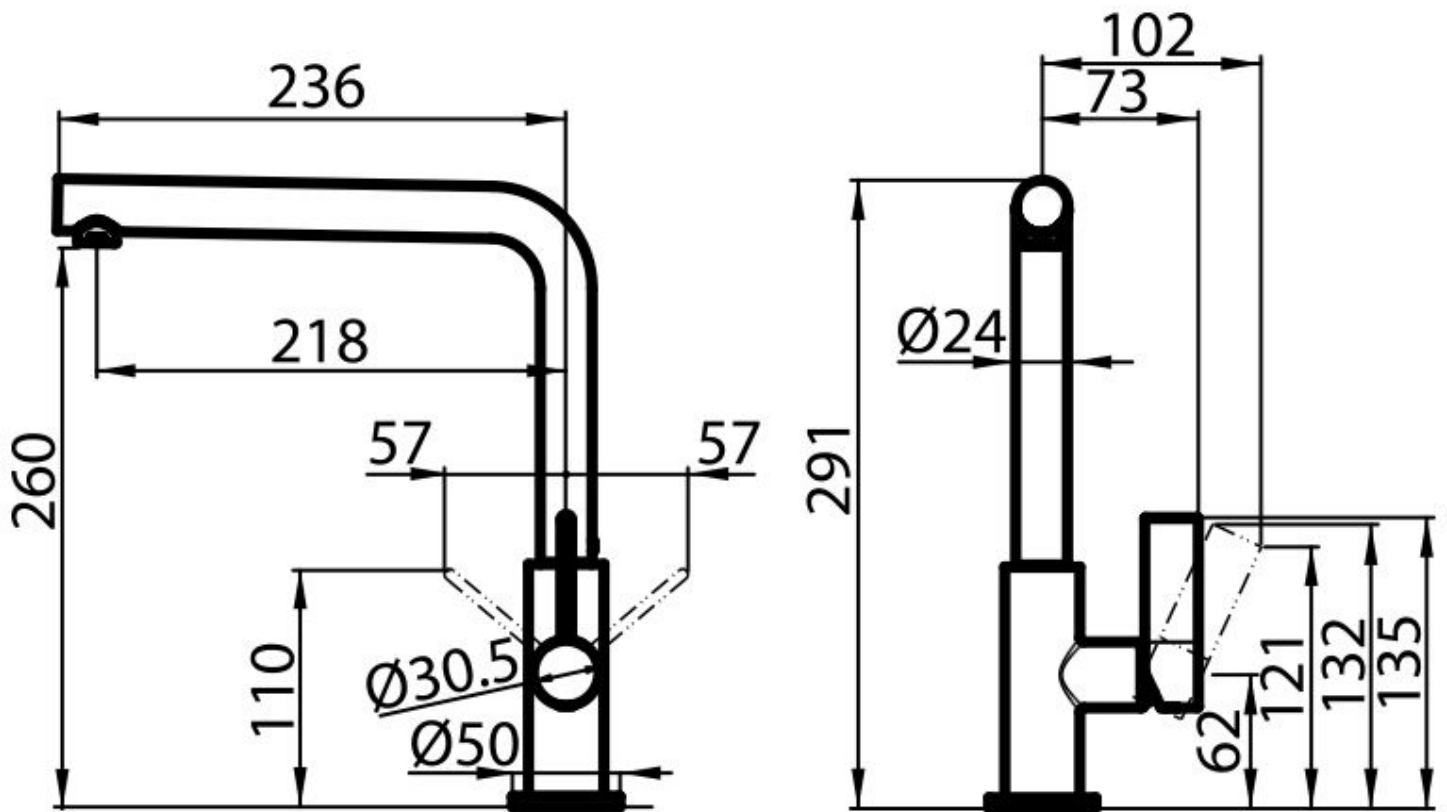

VERONA

Mitigeurs

Code: R497 F00

MITIGEUR VERONA

CARACTÉRISTIQUES

PLAQUE DE MARQUAGE

Tous les mitigeurs Foster sont équipés d'une plaque de renforcement qui assure une parfaite stabilité sur tout évier.

ROTATION CHEMINÉE

Angle de rotation

360°

Base d'appui

ø50 mm

Cartouche

À disques céramiques

Trou mitigeur $\varnothing 35$ mm

Encombrement arrière 35mm

Épaisseur maximale du top 40mm

DESSINS TECHNIQUES

GALERIE