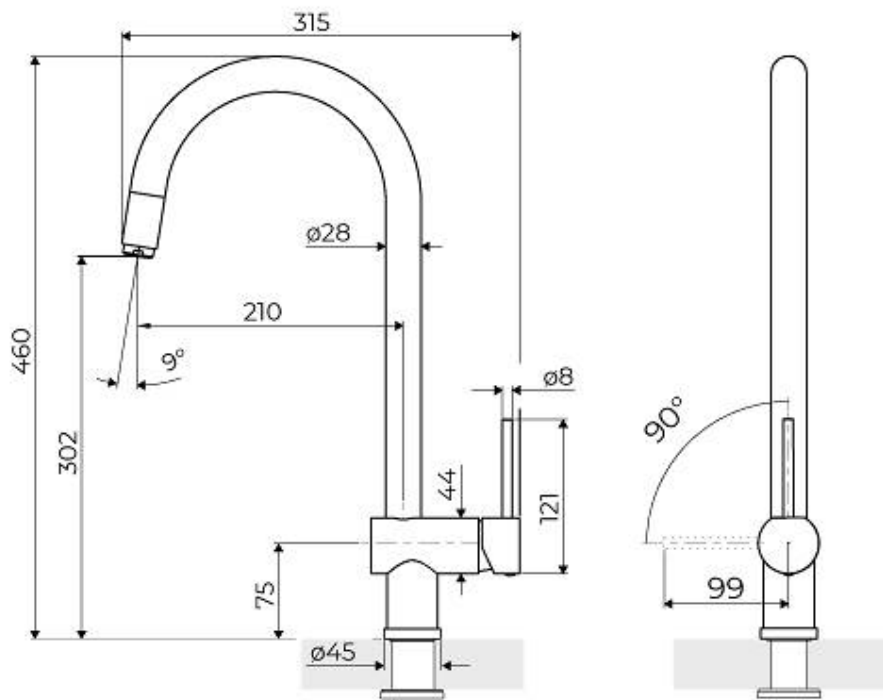

Matériau

Laiton

Textures

Satiné

Angle de rotation

140°

Base d'appui \varnothing 45mm

Cartouche À disques céramiques

Trou mitigeur \varnothing 35 mm

Épaisseur maximale du top 55mm

DESSINS TECHNIQUES

GALERIE