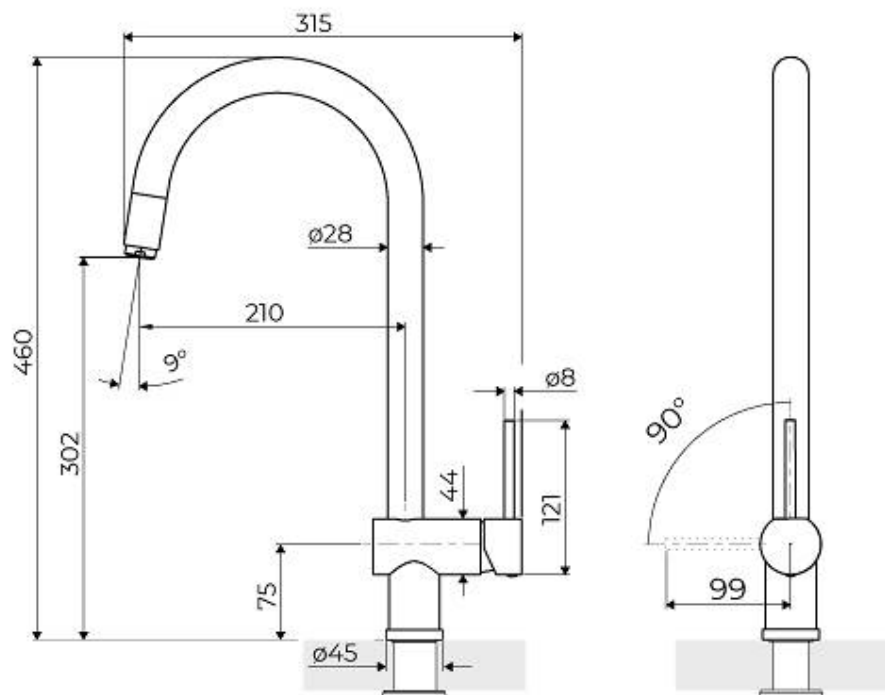

#### Angle de rotation

140°

---

#### Base d'appui

ø45mm

---

Cartouche

À disques céramiques

Trou mitigeur

ø35 mm

Épaisseur maximale du top

55mm

## DESSINS TECHNIQUES