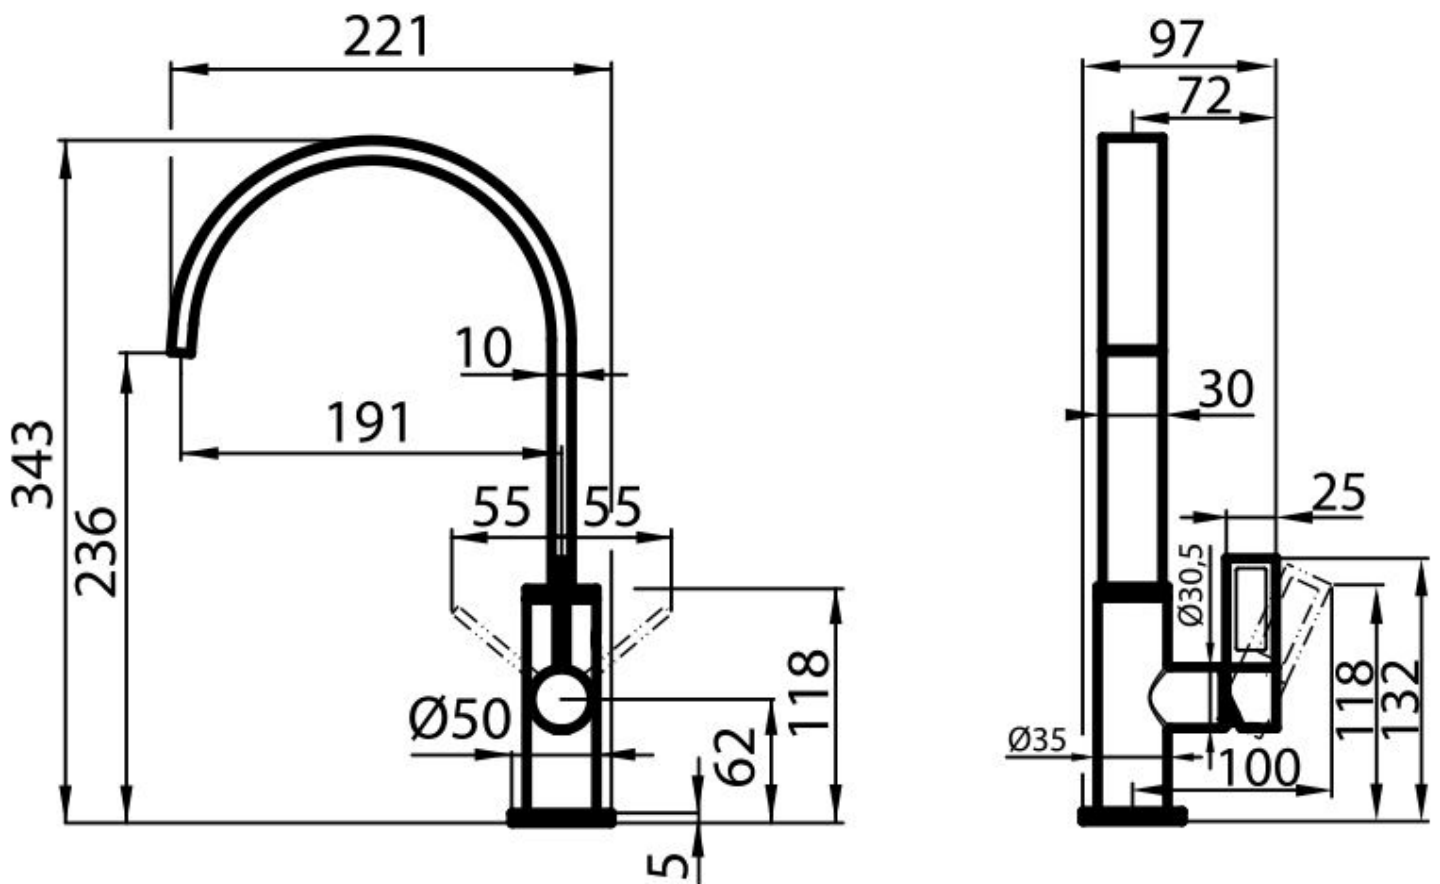

Angle de rotation

360°

Base d'appui

ø50 mm

Cartouche

À disques céramiques

Trou mitigeur $\varnothing 35$ mm

Encombrement arrière 40mm

Épaisseur maximale du top 40mm

DESSINS TECHNIQUES

GALERIE