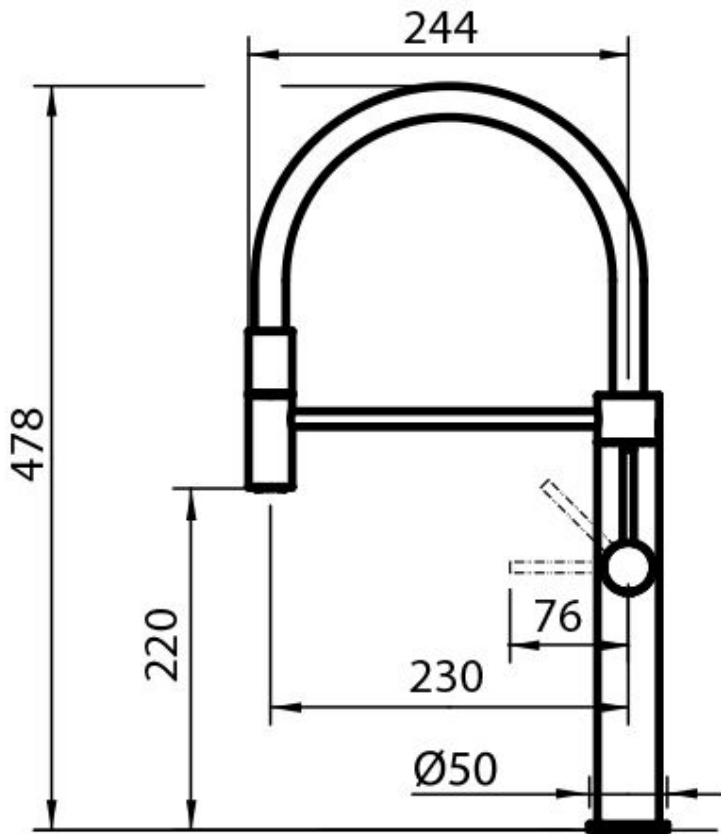

360°

Base d'appui \varnothing 50 mm

Cartouche À disques céramiques

Trou mitigeur \varnothing 35 mm

Partie esthétiques Pièces esthétiques en acier AISI 316 avec traitement PVD

Épaisseur maximale du top 40mm

DESSINS TECHNIQUES

GALERIE