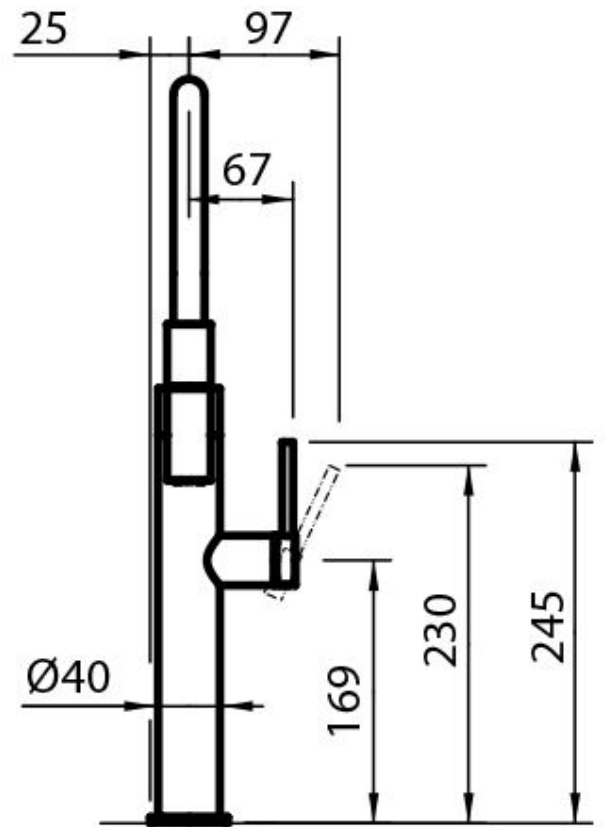

360°

Base d'appui \varnothing 50 mm

Cartouche À disques céramiques

Trou mitigeur \varnothing 35 mm

Partie esthétiques Pièces esthétiques en acier AISI 316 avec traitement PVD

Épaisseur maximale du top 40mm

DESSINS TECHNIQUES

GALERIE