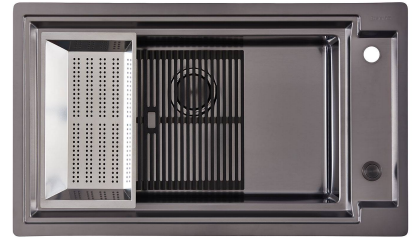

### DÉTAILS

Bord d'installation

A fleur | FTS

Coloration

Gun Metal

Matériau	Acier inoxydable AISI 304
Textures	Satiné
Base	90 cm
Dimensions	873x513 mm
Équipement standard	Crochets de fixation, joint, vidange, trop-plein et siphon, Emballage en boîte
Trous mitigeur	2 trous en standard - 3ème trou sur demande
Trou d'encastrement	Voir fiche technique (pour tous les modèles à fleur ou à fleur installés par-dessus, et sous-plan)
Égouttoir	Non
Numéro cuves	1 cuve
Vidange	Vidange à commande automatique SPACE (PUSH)

## DESSINS TECHNIQUES

FTS - cut out

FT - cut out

---

## GALERIE

NIVEAU1

NIVEAU2

NIVEAU3