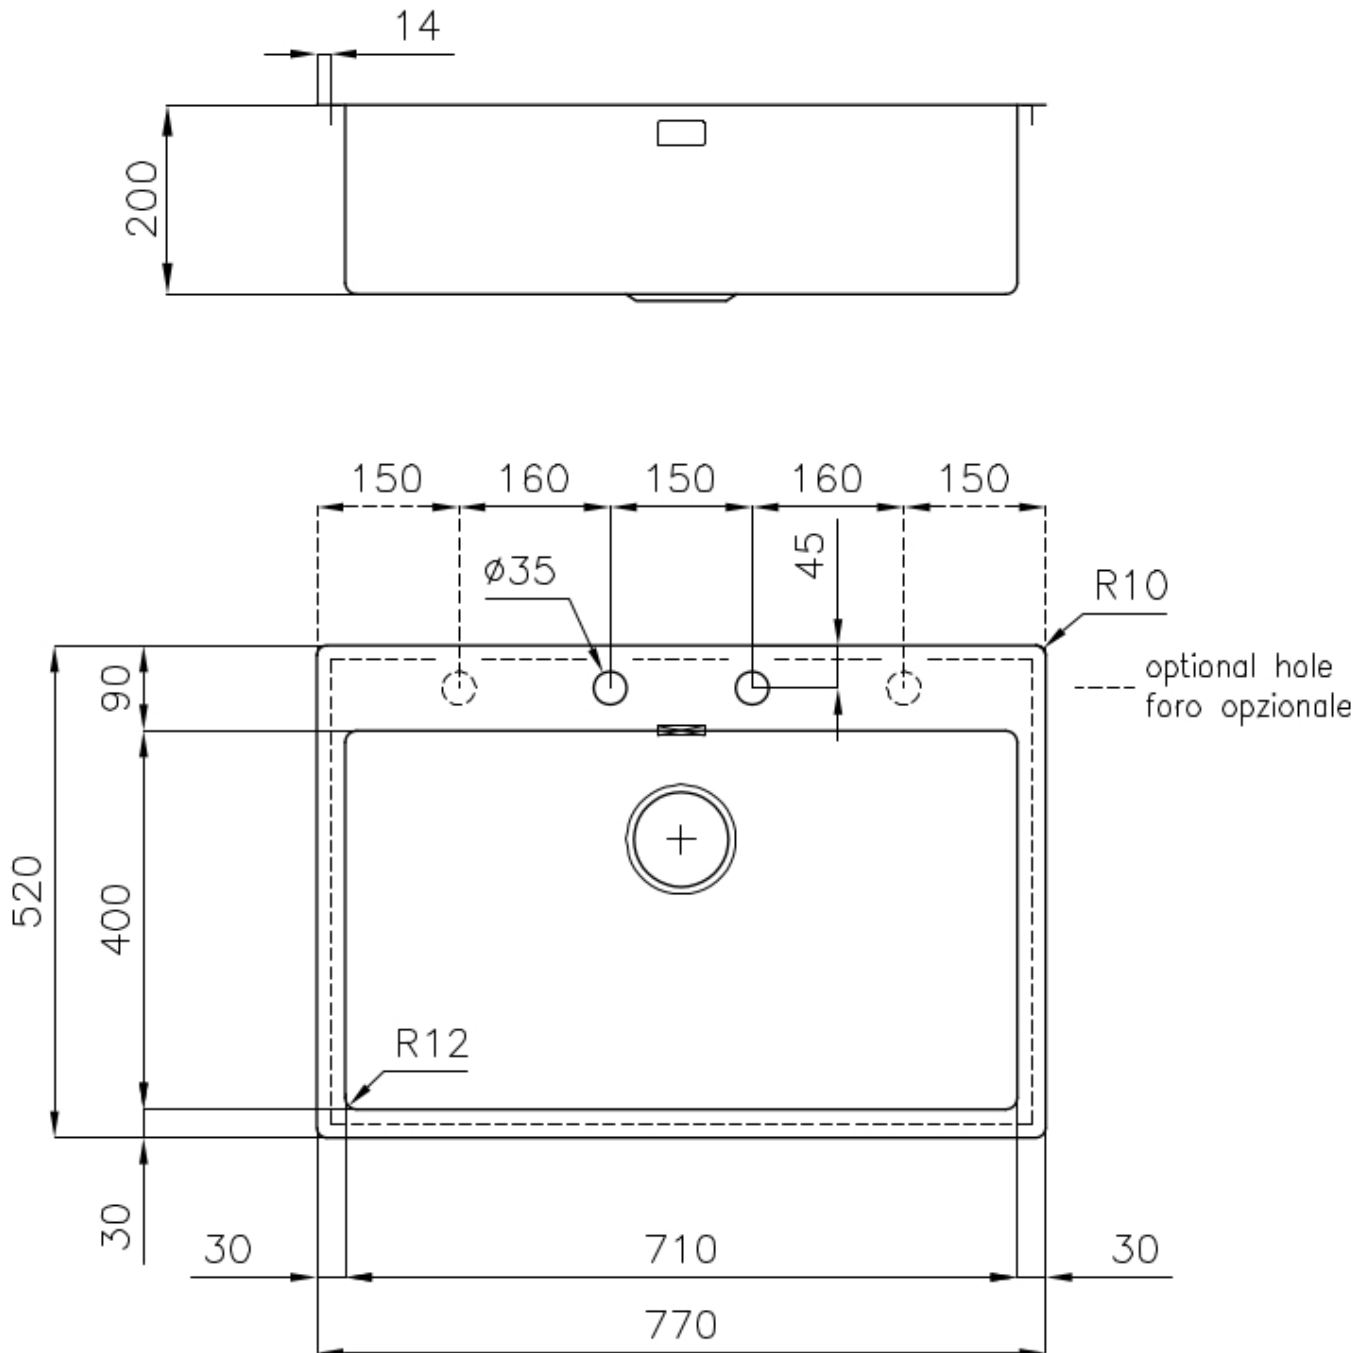

DOUBLE TROU MITIGEUR

Le grand espace robinets est déjà équipé de 2 trous de robinet en standard. Dans le deuxième trou, il est possible d'installer la télécommande de l'écoulement automatique ou, en alternative, un distributeur de savon pratique.

Satiné

Base

80 cm

Dimensions

770x520 mm

Équipement standard

Crochets de fixation, joint, vidange, trop-plein et siphon, Emballage en boîte

Trous mitigeur

2 trous en standard

Trou d'encastrement

Voir fiche technique (pour tous les modèles à fleur ou à fleur installés par-dessus, et sous-plan)

Égouttoir

Non

Largeur

77 cm

Mesure cuve

710 x 400 mm

Numéro cuves

1 cuve

Vidange

Vidange avec contrôle automatique SPACE- PA

DESSINS TECHNIQUES

GALERIE

ACCESSOIRES OPTIONNELS