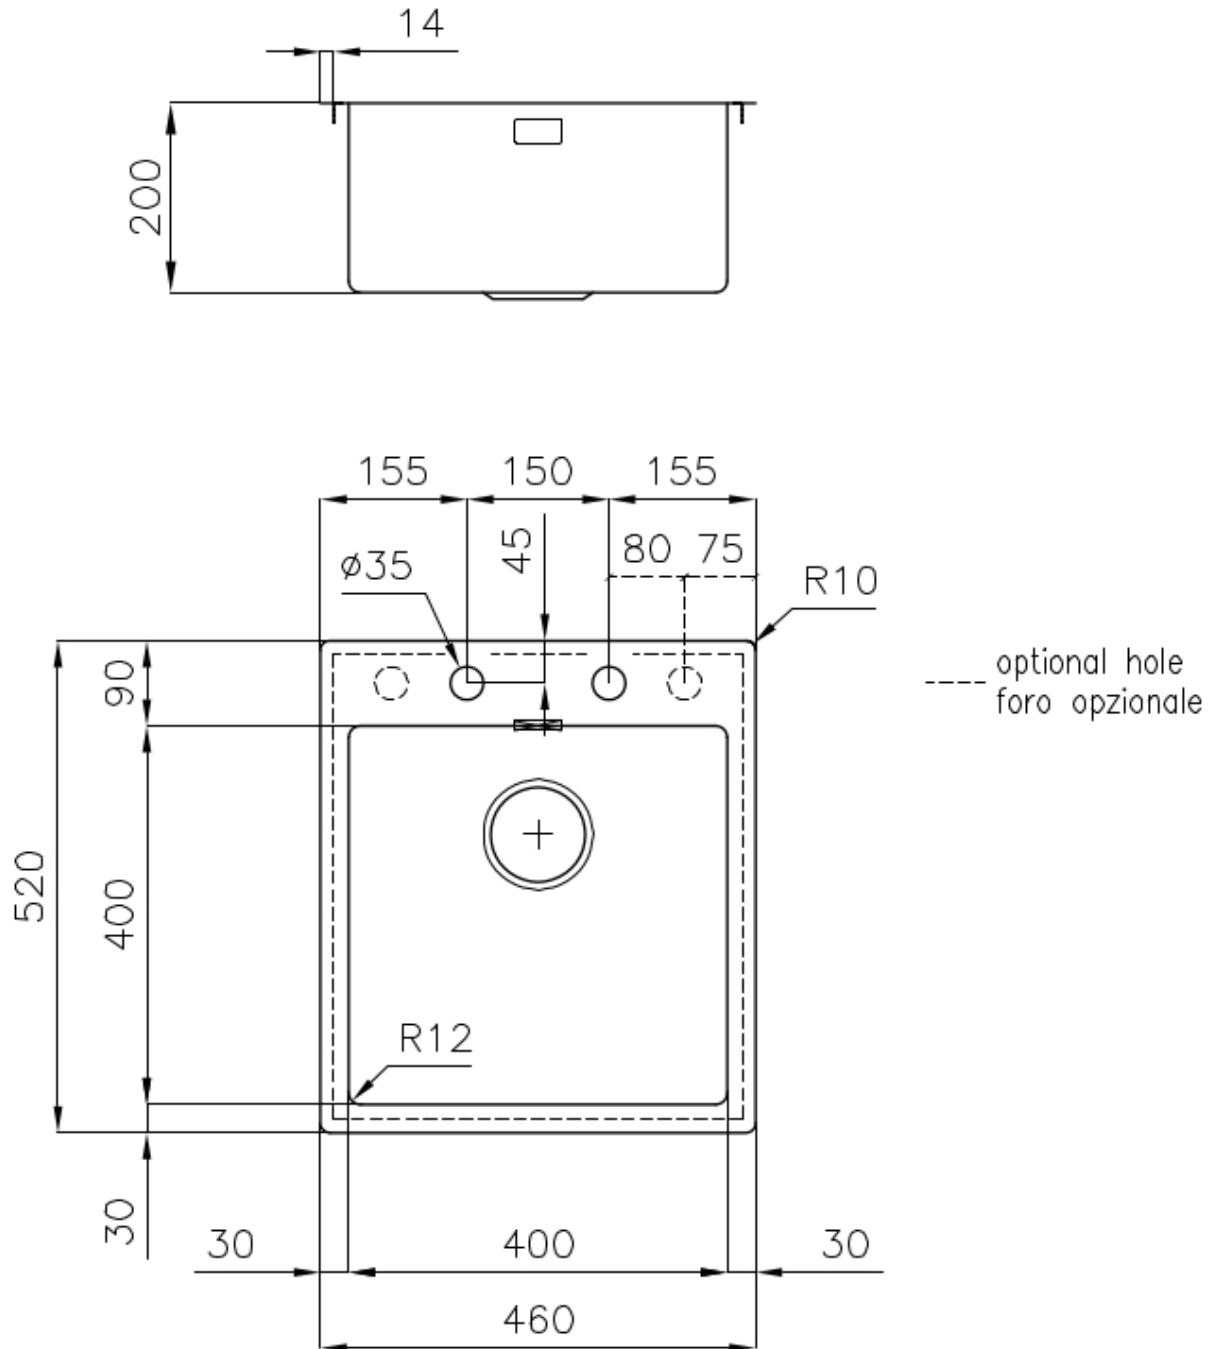

Numéro cuves

1 cuve

Vidange

Vidange avec contrôle automatique SPACE- PA

DESSINS TECHNIQUES