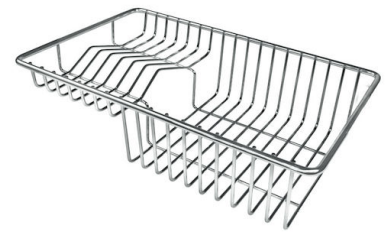

VIDANGE 3,5" BASKET

La vidange est équipé d'une grande bonde de 3,5", avec un bouchon à panier pratique qui empêche les parties solides de s'écouler dans le drain.

DÉTAILS

Bord d'installation

Sous-plan

Finition

Brossée Foster

Matériau

Acier inoxydable AISI 304

Textures	Brossée Foster
Base	80 cm
Dimensions	660 x 450 mm
Équipement standard	Crochets de fixation, joint, vidange, trop-plein et siphon, Emballage en boîte
Trous mitigeur	Pas de trous en standard
Trou d'encastrement	Voir fiche technique (pour tous les modèles à fleur ou à fleur installés par-dessus, et sous-plan)
Égouttoir	Non
Largeur	66 cm
Mesure cuve	400x400 + 180x400 mm
Numéro cuves	2 cuves
Vidange	Vidange de 3,5

DESSINS TECHNIQUES

ACCESSOIRES OPTIONNELS

CUVETTE PERFOREE INOX

A154 F00

* uniquement en combinaison avec l'accessoire A644 F04

CUVETTE PLASTIQUE BLANCHE

A153 A00

GRILLE POR.ASSIETTES INOX mm214x379

A100 C03

* uniquement en combinaison avec l'accessoire A644 A01

GRILLE PORTE-ASSIETTES INOX 25x35

A100 A54

* uniquement en combinaison avec l'accessoire A644 F04

PLANCHE DE DECOUPE CRYSTAL 23x41 CM

A631 C00