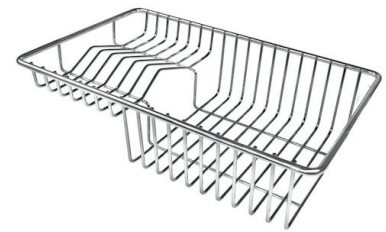

VIDANGE 3,5" BASKET

La vidange est équipé d'une grande bonde de 3,5", avec un bouchon à panier pratique qui empêche les parties solides de s'écouler dans le drain.

DÉTAILS

Bord d'installation

Sous-plan

Coloration

Gold

Finition	PVD
Matériau	Acier inoxydable AISI 304
Textures	Brossée Foster
Base	80 cm
Dimensions	750 x 440 mm
Équipement standard	Crochets de fixation, joint, vidange, trop-plein et siphon, Emballage en boîte
Trous mitigeur	Pas de trous en standard
Trou d'encastrement	Voir fiche technique (pour tous les modèles à fleur ou à fleur installés par-dessus, et sous-plan)
Égouttoir	Non
Largeur	75 cm
Mesure cuve	710 x 400 mm
Numéro cuves	1 cuve
Vidange	Vidange de 3,5

DESSINS TECHNIQUES

GALERIE

ACCESSOIRES OPTIONNELS

CUVETTE PERFOREE INOX

A154 F00

* uniquement en combinaison avec
l'accessoire A644 F04

CUVETTE PLASTIQUE BLANCHE

A153 A00

GRILLE POR.ASSIETTES INOX mm214x379

A100 C03

* uniquement en combinaison avec
l'accessoire A644 A01

GRILLE PORTE-ASSIETTES INOX 25x35

A100 A54

* uniquement en combinaison avec
l'accessoire A644 F04

PLANCHE DE DECOUPE CRYSTAL 23x41 CM