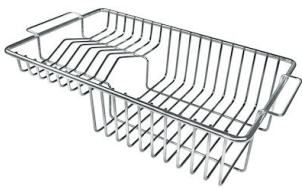

GRILLE POR.ASSIETTES INOX mm214x379

A100 C03

* uniquement en combinaison avec
l'accessoire A644 A01

GRILLE PORTE-ASSIETTES INOX 25x35

A100 A54

* uniquement en combinaison avec
l'accessoire A644 F04

PLANCHE DE DECOUPE CRYSTAL 23x41 CM

A631 C00

PLANCHE DE DECOUPE DOUBLE HDPE

A644 A01

**PLANCHE DE DECOUPE DOUBLE
IROKO**
A644 F04

**PLANCHE DE DECOUPE HDPE
27x42 CM**
A657 F01

CUVETTE INOX PERFOREE
A151 F00
* uniquement en combinaison avec
l'accessoire A644 A01

GRILLE PORTE-ASSIETTES INOX
250x425
A100 B01

**KIT RÂPES ET PLANCHE DE
DECOUPE HDPE**
A159 A01
* uniquement en combinaison avec
l'accessoire A644 A01

LES APPARIEMENTS RECOMMANDÉS

VERONA GOLD
R497 G09