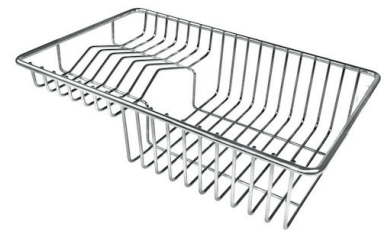

## ACCESSOIRES OPTIONNELS

### GRILLE POR.ASSIETTES INOX mm214x379

A100 C03

\* uniquement en combinaison avec  
l'accessoire A644 A01