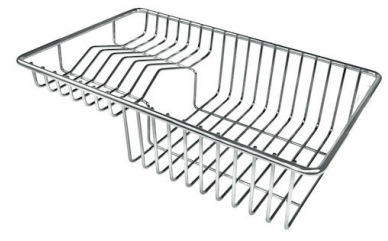

## DESSINS TECHNIQUES

## ACCESSOIRES OPTIONNELS

**CUVETTE PERFOREE INOX**

A154 F00

\* uniquement en combinaison avec l'accessoire A644 F04

**CUVETTE PLASTIQUE BLANCHE**

A153 A00

**GRILLE POR.ASSIETTES INOX  
mm214x379**

A100 C03

\* uniquement en combinaison avec l'accessoire A644 A01

**GRILLE PORTE-ASSIETTES INOX  
25x35**

A100 A54

\* uniquement en combinaison avec l'accessoire A644 F04

**PLANCHE DE DECOUPE CRYSTAL  
23x41 CM**

A631 C00