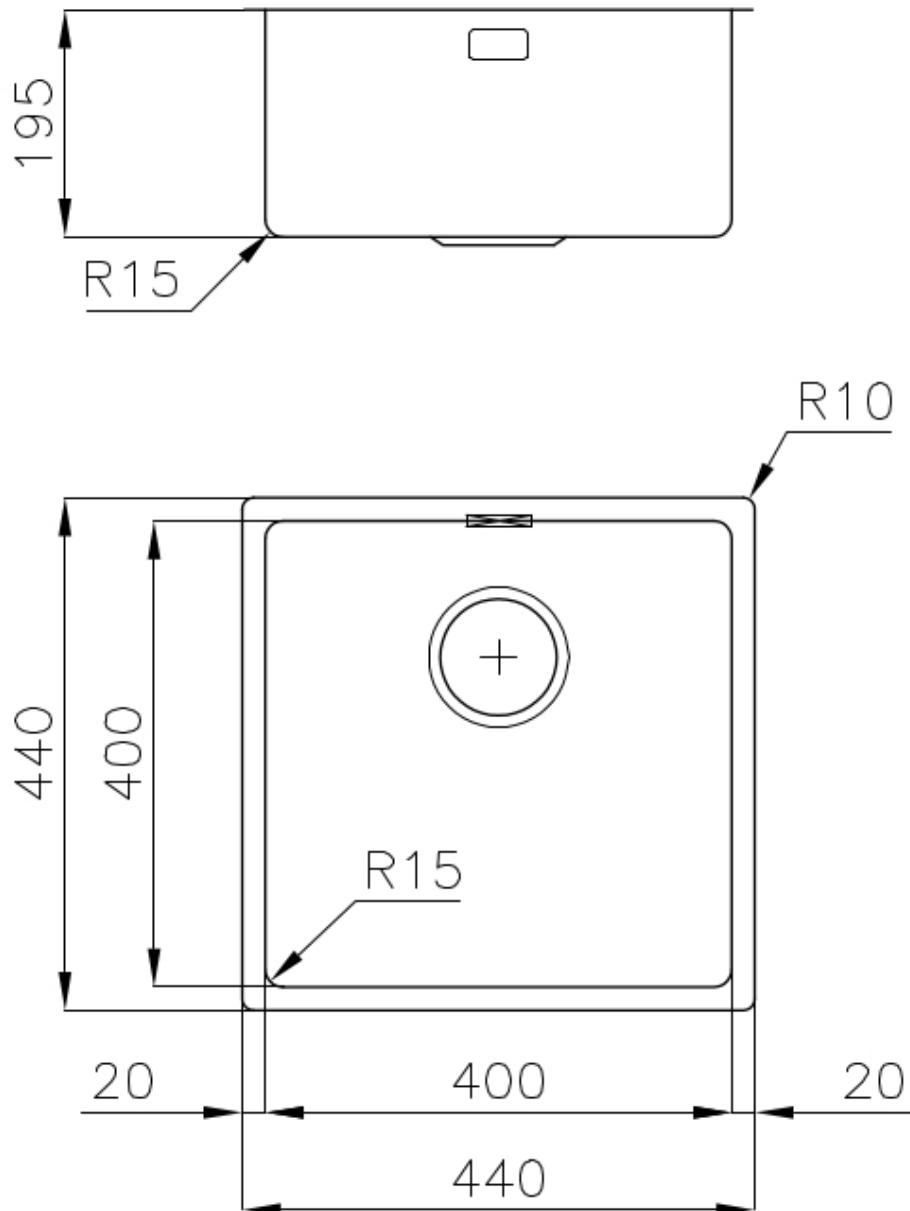

### DÉTAILS

Bord d'installation

Sous-plan

Finition

Brossée Foster

Matériau

Acier inoxydable AISI 304

Textures	Brossée Foster
Base	60 cm
Dimensions	440x440 mm
Équipement standard	Crochets de fixation, joint, vidange, trop-plein et siphon, Emballage en boîte
Trous mitigeur	Pas de trous en standard
Trou d'encastrement	Voir fiche technique (pour tous les modèles à fleur ou à fleur installés par-dessus, et sous-plan)
Égouttoir	Non
Largeur	44 cm
Mesure cuve	400 x 400 mm
Numéro cuves	1 cuve
Vidange	Vidange de 3,5

## DESSINS TECHNIQUES