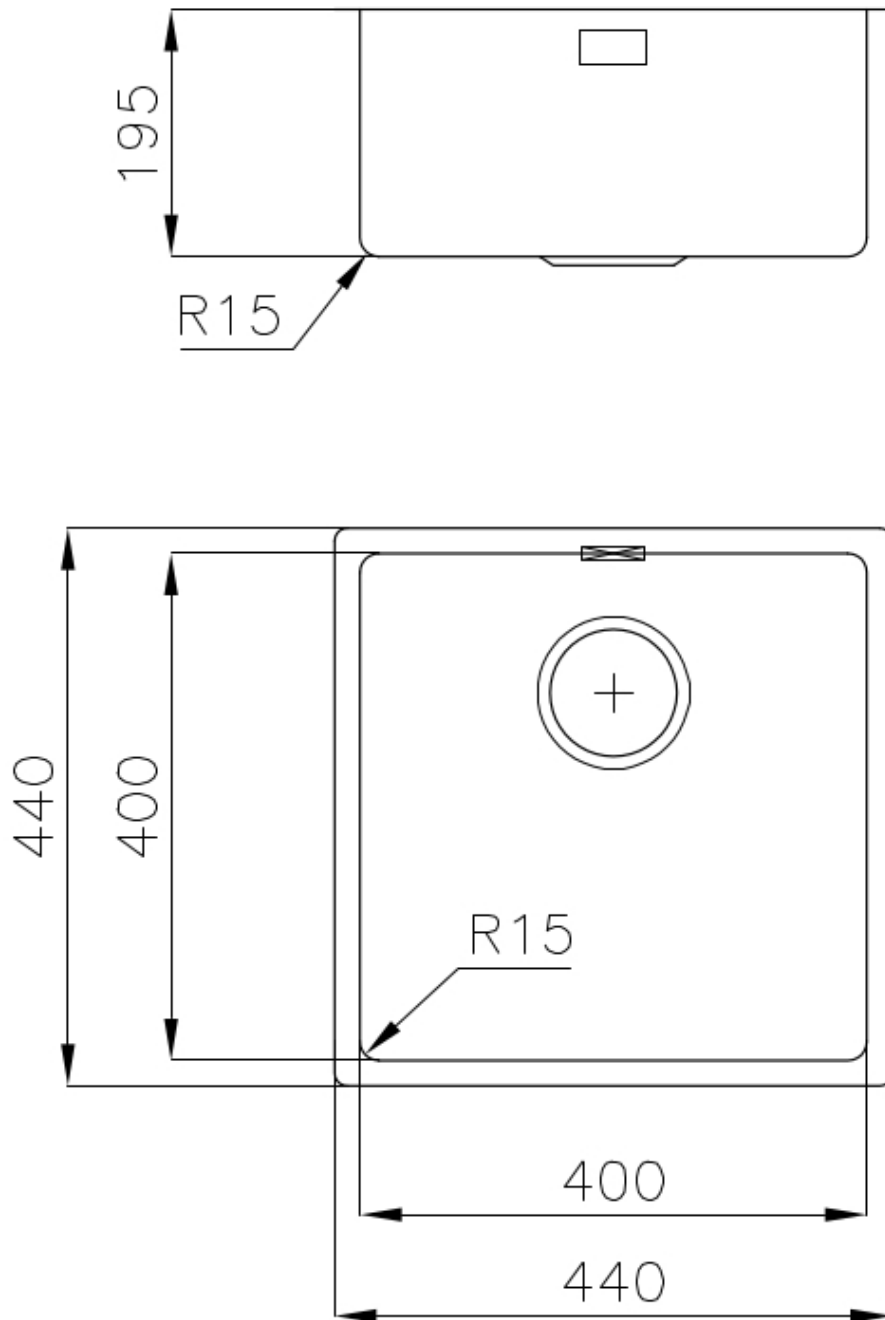

### DÉTAILS

Bord d'installation

A fleur | FTS

Matériau

Acier inoxydable AISI 304

Textures	Vintage
Base	45 cm
Dimensions	440x440 mm
Équipement standard	Crochets de fixation, joint, vidange, trop-plein et siphon, Emballage en boîte
Trous mitigeur	Pas de trous en standard
Trou d'encastrement	Voir fiche technique (pour tous les modèles à fleur ou à fleur installés par-dessus, et sous-plan)
Égouttoir	Non
Largeur	44 cm
Mesure cuve	400 x 400 mm
Numéro cuves	1 cuve
Vidange	Vidange de 3,5

## DESSINS TECHNIQUES