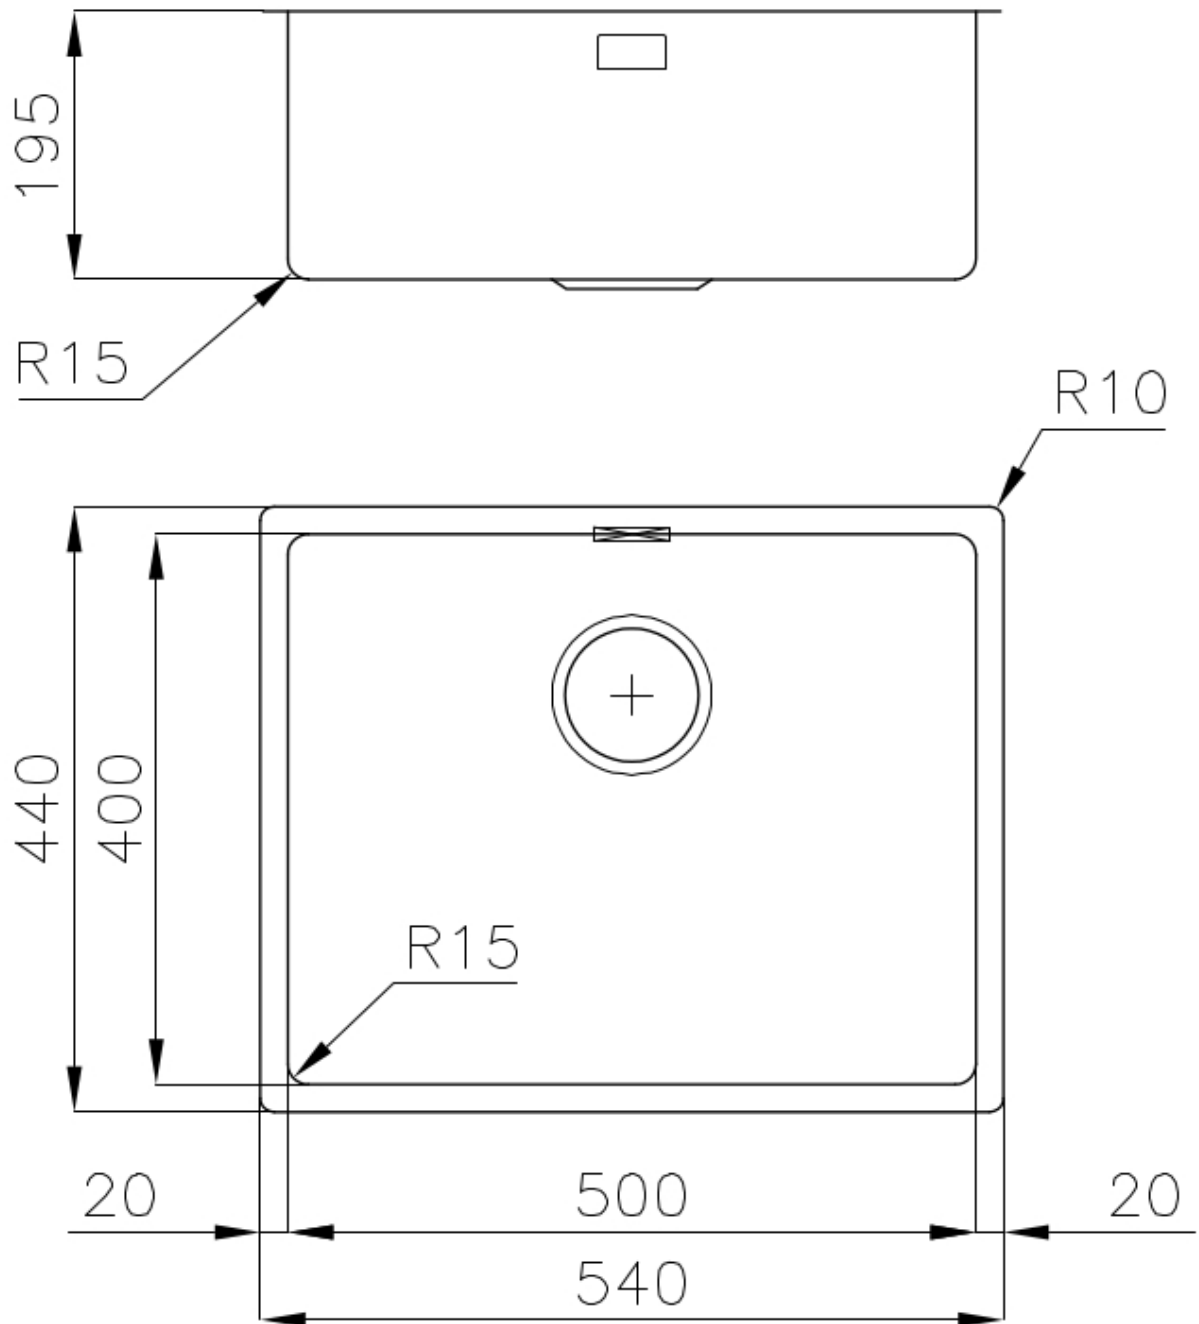

DESSINS TECHNIQUES