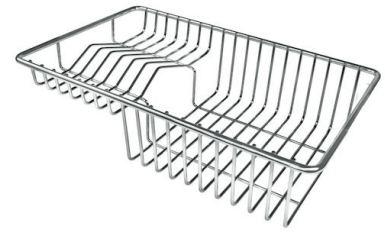

VIDANGE 3,5" BASKET

La vidange est équipé d'une grande bonde de 3,5", avec un bouchon à panier pratique qui empêche les parties solides de s'écouler dans le drain.

DÉTAILS

Bord d'installation

Sous-plan

Coloration

Gold

Finition	PVD
Matériau	Acier inoxydable AISI 304
Textures	Brossée Foster
Base	60 cm
Dimensions	540 x 440 mm
Équipement standard	Crochets de fixation, joint, vidange, trop-plein et siphon, Emballage en boîte
Trous mitigeur	Pas de trous en standard
Trou d'encastrement	Voir fiche technique (pour tous les modèles à fleur ou à fleur installés par-dessus, et sous-plan)
Égouttoir	Non
Largeur	54 cm
Mesure cuve	500 x 400 mm
Numéro cuves	1 cuve
Vidange	Vidange de 3,5

DESSINS TECHNIQUES

ACCESSOIRES OPTIONNELS

CUVETTE PERFOREE INOX

A154 F00

* uniquement en combinaison avec l'accessoire A644 F04

CUVETTE PLASTIQUE BLANCHE

A153 A00

GRILLE POR.ASSIETTES INOX
mm214x379

A100 C03

* uniquement en combinaison avec l'accessoire A644 A01

GRILLE PORTE-ASSIETTES INOX
25x35

A100 A54

* uniquement en combinaison avec l'accessoire A644 F04

PLANCHE DE DECOUPE CRYSTAL
23x41 CM

A631 C00