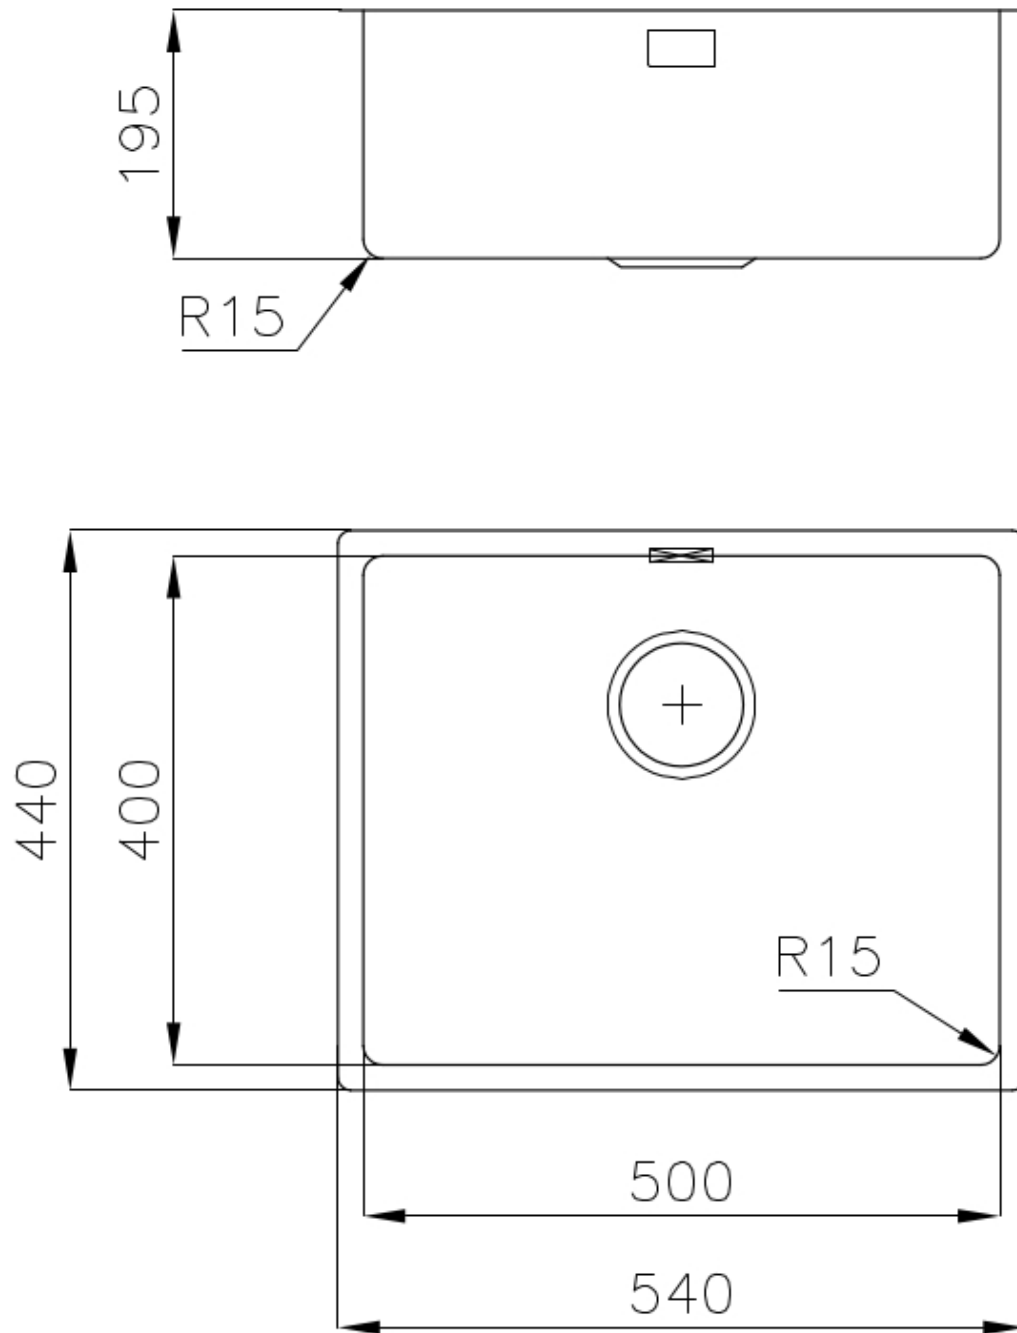

Dimensions 540 x 440 mm

Équipement standard Crochets de fixation, joint, vidange, trop-plein et siphon, Emballage en boîte

Trous mitigeur Pas de trous en standard

Trou d'encastrement Voir fiche technique (pour tous les modèles à fleur ou à fleur installés par-dessus, et sous-plan)

Égouttoir Non

Largeur 54 cm

Mesure cuve 500 x 400 mm

Numéro cuves 1 cuve

Vidange Vidange de 3,5

DESSINS TECHNIQUES

GALERIE

ACCESSOIRES OPTIONNELS