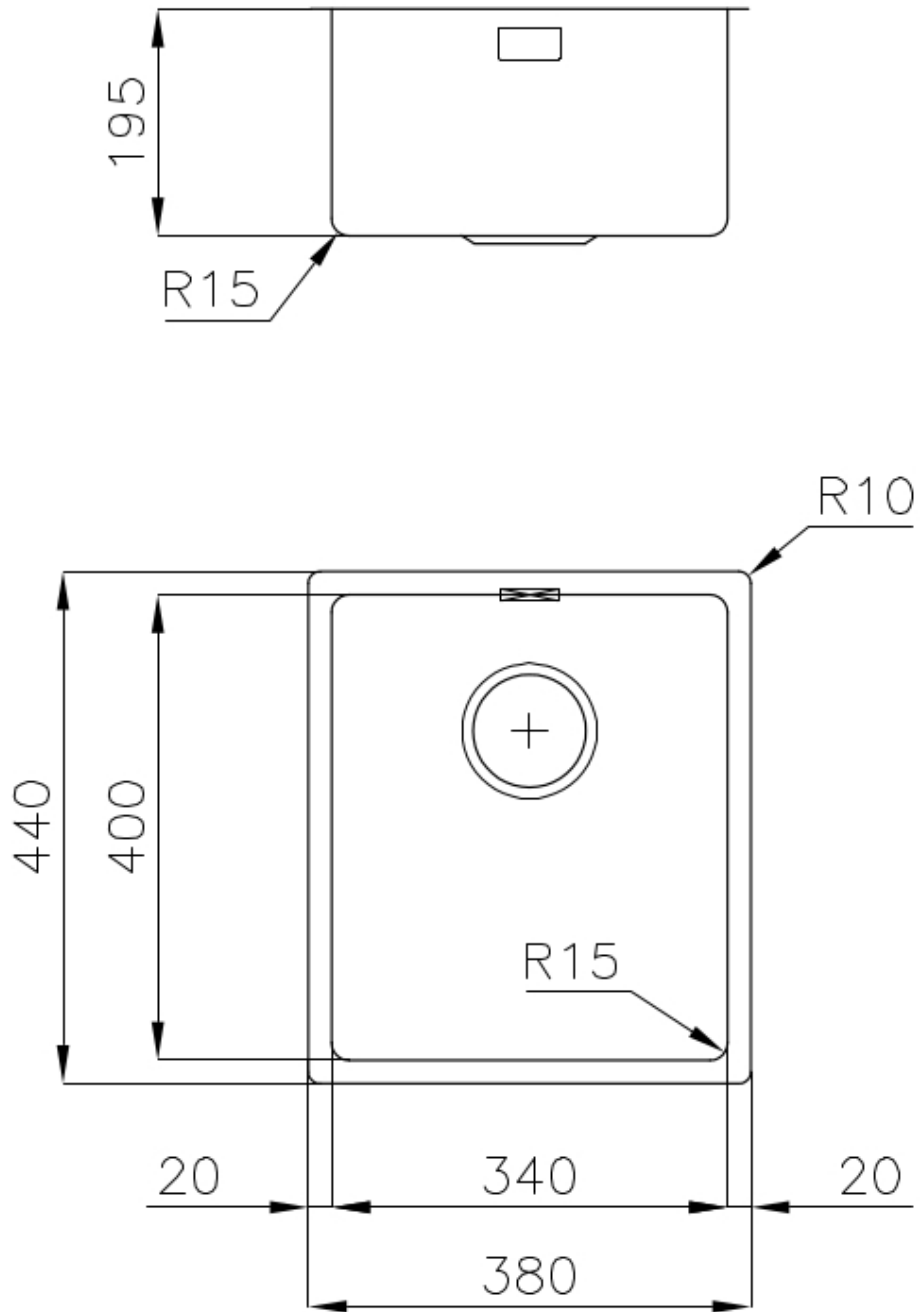

### DÉTAILS

Bord d'installation

Sous-plan

Finition

Brossée Foster

Matériau

Acier inoxydable AISI 304

Textures	Brossée Foster
Base	45 cm
Dimensions	380x440 mm
Équipement standard	Crochets de fixation, joint, vidange, trop-plein et siphon, Emballage en boîte
Trous mitigeur	Pas de trous en standard
Trou d'encastrement	Voir fiche technique (pour tous les modèles à fleur ou à fleur installés par-dessus, et sous-plan)
Égouttoir	Non
Largeur	38 cm
Mesure cuve	340x400mm
Numéro cuves	1 cuve
Vidange	Vidange de 3,5

## DESSINS TECHNIQUES