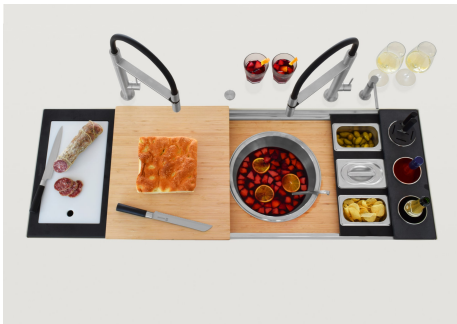

GALERIE

FOURNI