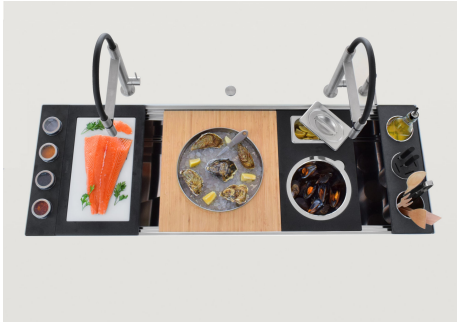

GALERIE

FOURNI