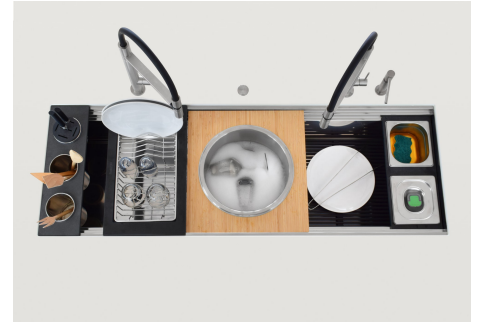

GALERIE

FOURNI