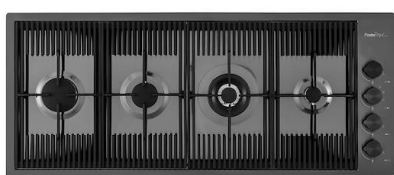

PORTE-COUTEAUX NOIR
A100 F30

**PORTE-EPICES POUR EVIERS
CONVIVIO**
A100 E20

**PORTE-EPICES POUR EVIERS
CONVIVIO**
A100 E25

LES APPARIEMENTS RECOMMANDÉS

MILANO 4 BRULEURS GUN METAL
G681 F06

VERONA GUN METAL
R497 S56