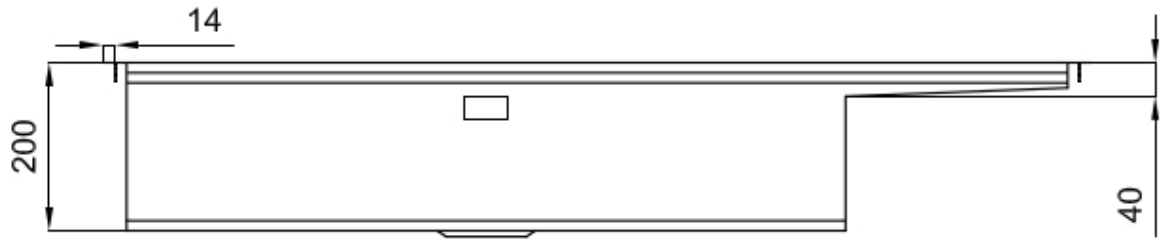

DESSINS TECHNIQUES