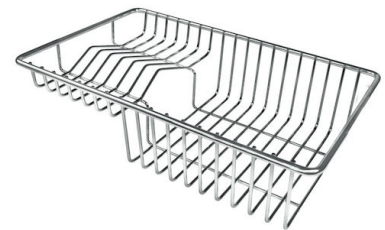

2 trous en standard - 3ème trou sur demande

Trou d'encastrement	Voir fiche technique (pour tous les modèles à fleur ou à fleur installés par-dessus, et sous-plan)
Égouttoir	Oui
Largeur	117 cm
Mesure cuve	855x374mm
Numéro cuves	1 cuve
Vidange	Vidange à commande automatique SPACE (PUSH)

INCLU

3 x GRILLE NOIRE POUR
EVIERS RIVA A100E02
1 x VIDAGE FADE PUSH INOX
A407A16

DESSINS TECHNIQUES

GALERIE

FOURNI

GRILLE NOIRE POUR EVIERS RIVA
A100 E02

VIDAGE FADE PUSH INOX
A407 A16

ACCESSOIRES OPTIONNELS

CUVETTE PERFOREE INOX
A154 F00

* uniquement en combinaison avec l'accessoire A644 F04

CUVETTE PERFOREE POUR EVIERS RIVA
A156 F00

A156 F00

GRILLE POR.ASSIETTES INOX
mm214x379

A100 C03

* uniquement en combinaison avec l'accessoire A644 A01

GRILLE PORTE-ASSIETTES INOX
25x35

A100 A54

* uniquement en combinaison avec
l'accessoire A644 F04

PLANCHE DE DECOUPE DOUBLE
HDPE

A644 A01

PLANCHE DE DECOUPE DOUBLE
IROKO

A644 F04

PLANCHE DE DECOUPE HDPE
27x42 CM