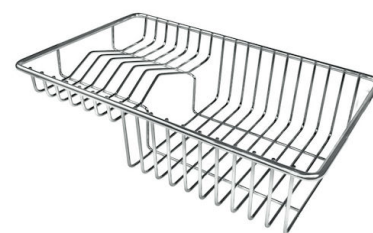

## ACCESSOIRES OPTIONNELS

**CUVETTE PERFOREE INOX**  
A154 F00

\* uniquement en combinaison avec  
l'accessoire A644 F04

**CUVETTE PERFOREE POUR EVIERS  
RIVA**

A156 F00

**GRILLE POR.ASSIETTES INOX**  
mm214x379

A100 C03

\* uniquement en combinaison avec  
l'accessoire A644 A01

**GRILLE PORTE-ASSIETTES INOX**  
**25x35**

A100 A54

\* uniquement en combinaison avec  
l'accessoire A644 F04

**PLANCHE DE DECOUPE DOUBLE**  
**HDPE**