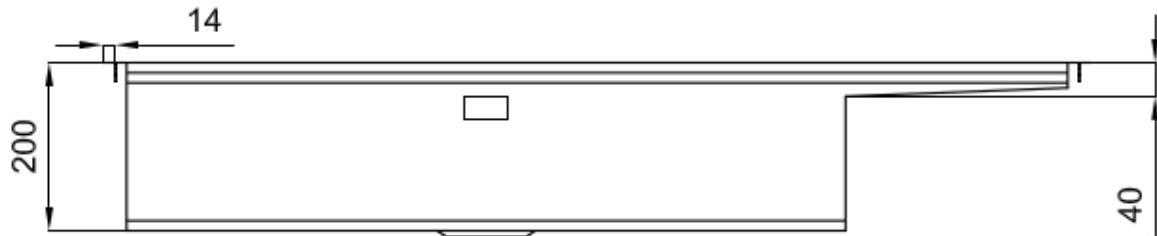

DESSINS TECHNIQUES