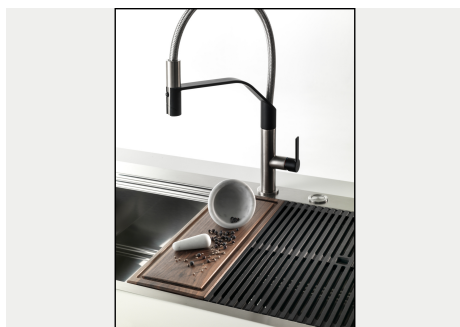

GALERIE

FOURNI

ACCESSOIRES OPTIONNELS

* uniquement en combinaison avec
l'accessoire A644 F04

A156 F00

A100 C03

* uniquement en combinaison avec
l'accessoire A644 A01