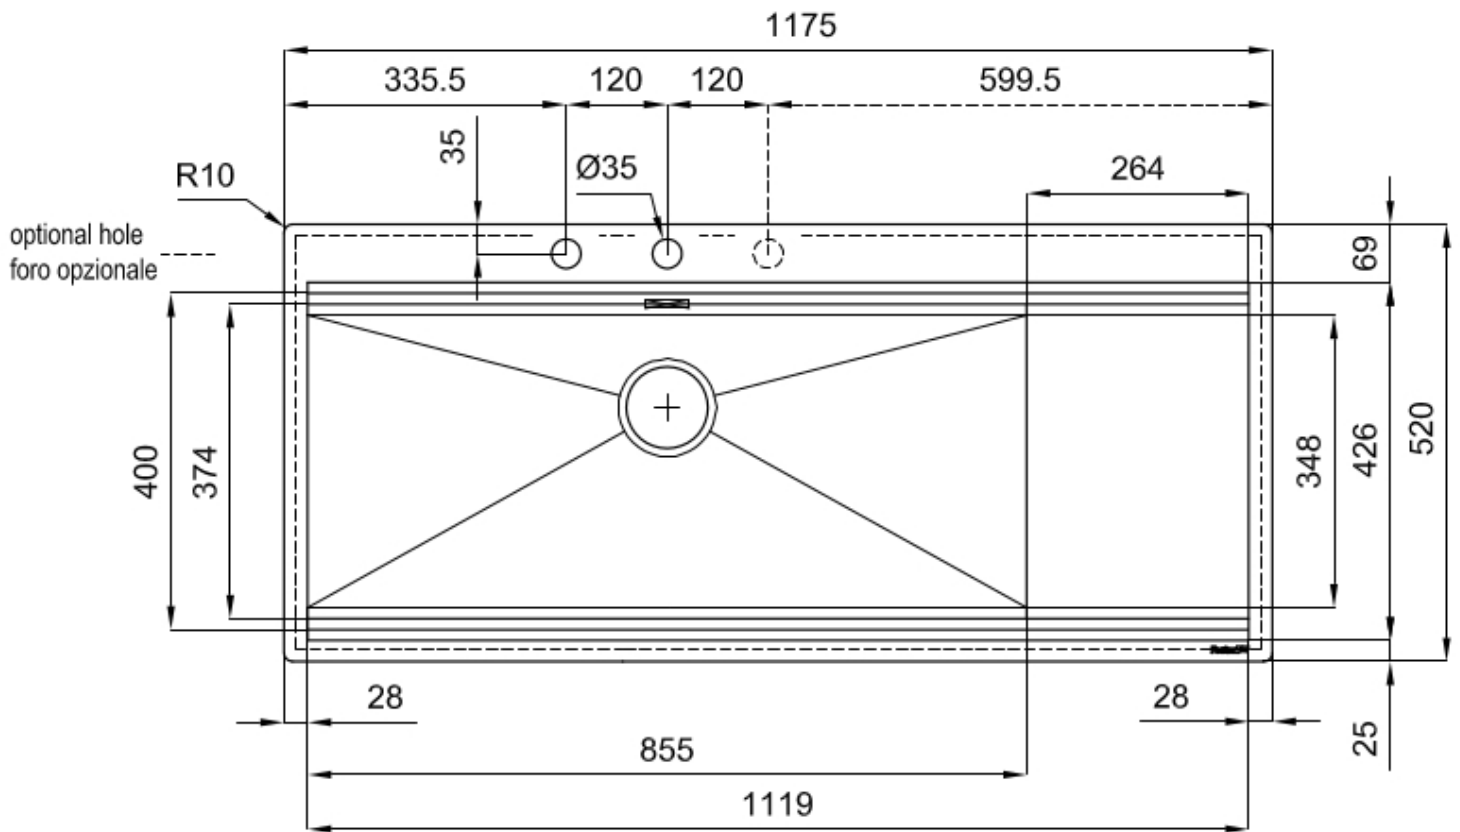

DESSINS TECHNIQUES