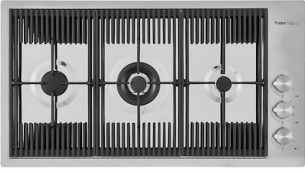

GRILLE PORTE-ASSIETTES INOX
25x35

A100 A54

* uniquement en combinaison avec
l'accessoire A644 F04

PLANCHE DE DECOUPE DOUBLE
HDPE

A644 A01

PLANCHE DE DECOUPE DOUBLE
IROKO

A644 F04

PLANCHE DE DECOUPE HDPE
27x42 CM

A657 F01

CUVETTE INOX PERFOREE

A151 F00

* uniquement en combinaison avec
l'accessoire A644 A01

KIT RÂPES ET PLANCHE DE
DECOUPE HDPE

A159 A01

* uniquement en combinaison avec
l'accessoire A644 A01

LES APPARIEMENTS RECOMMANDÉS