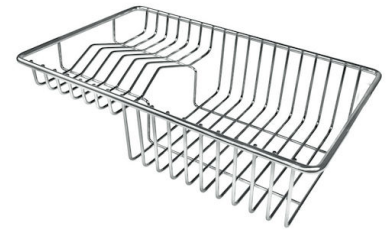

GRILLE POR.ASSIETTES INOX
mm214x379

A100 C03

* uniquement en combinaison avec
l'accessoire A644 A01