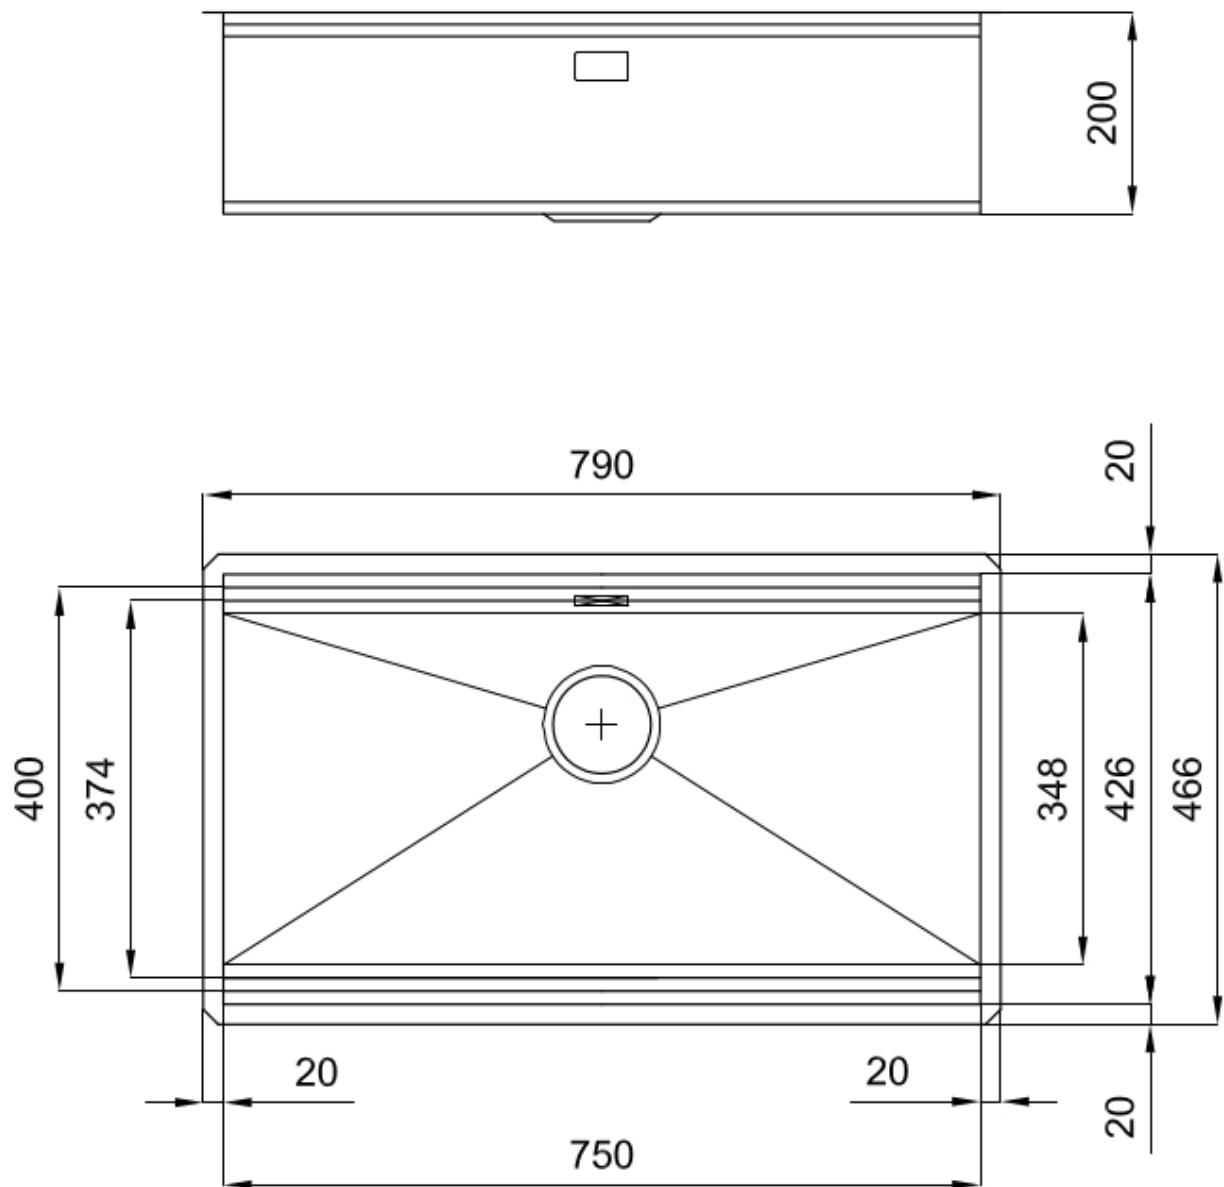

DESSINS TECHNIQUES