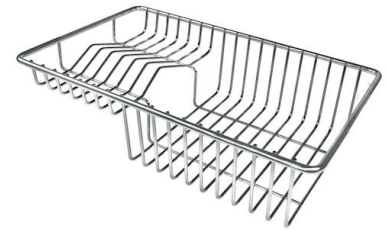

Crochets de fixation, joint, vidange, trop-plein et siphon, Emballage en boîte

Trous mitigeur

Pas de trous en standard

Trou d'encastrement	Voir fiche technique (pour tous les modèles à fleur ou à fleur installés par-dessus, et sous-plan)
Égouttoir	Non
Largeur	79 cm
Mesure cuve	750 x 374 mm
Numéro cuves	1 cuve
Vidange	Vidange Copper de 3,5

INCLU

2 x GRILLE NOIRE POUR
EVIERS RIVA A100E02

DESSINS TECHNIQUES

FOURNI

GRILLE NOIRE POUR EVIERS RIVA
A100 E02

ACCESSOIRES OPTIONNELS

CUVETTE PERFOREE INOX
A154 F00

* uniquement en combinaison avec
l'accessoire A644 F04

**CUVETTE PERFOREE POUR EVIERS
RIVA**
A156 F00

GRILLE POR.ASSIETTES INOX
mm214x379
A100 C03

* uniquement en combinaison avec
l'accessoire A644 A01

GRILLE PORTE-ASSIETTES INOX
25x35
A100 A54

* uniquement en combinaison avec
l'accessoire A644 F04