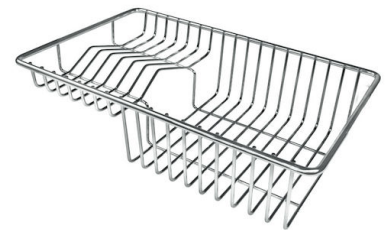

## ACCESSOIRES OPTIONNELS

**CUVETTE PERFOREE INOX**  
A154 F00

\* uniquement en combinaison avec  
l'accessoire A644 F04

**CUVETTE PERFOREE POUR EVIERS  
RIVA**

A156 F00

**GRILLE POR.ASSIETTES INOX**  
mm214x379

A100 C03

\* uniquement en combinaison avec  
l'accessoire A644 A01

**GRILLE PORTE-ASSIETTES INOX**  
**25x35**

A100 A54

\* uniquement en combinaison avec  
l'accessoire A644 F04

**PLANCHE DE DECOUPE CRYSTAL**  
**23x41 CM**