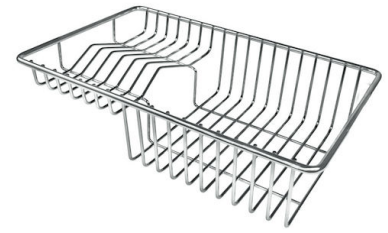

Acier inoxydable AISI 304

Textures

Satiné

Base	80 cm
Dimensions	806 x 520 mm
Équipement standard	Crochets de fixation, joint, vidange, trop-plein et siphon, Emballage en boîte
Trous mitigeur	2 trous en standard - 3ème trou sur demande
Trou d'encastrement	Voir fiche technique (pour tous les modèles à fleur ou à fleur installés par-dessus, et sous-plan)
Égouttoir	Non
Largeur	81 cm
Mesure cuve	750 x 374 mm
Numéro cuves	1 cuve
Vidange	Vidange à commande automatique SPACE PUSH GOLD - PD

INCLU

2 x GRILLE NOIRE POUR
EVIERS RIVA A100E02
1 x VIDAGE FADE PUSH GOLD
A407A21

GALERIE

FOURNI

GRILLE NOIRE POUR EVIERS RIVA
A100 E02

VIDAGE FADE PUSH GOLD
A407 A21

ACCESSOIRES OPTIONNELS

CUVETTE PERFOREE INOX
A154 F00

* uniquement en combinaison avec
l'accessoire A644 F04

CUVETTE PERFOREE POUR EVIERS
RIVA

A156 F00

GRILLE POR.ASSIETTES INOX
mm214x379

A100 C03

* uniquement en combinaison avec
l'accessoire A644 A01

GRILLE PORTE-ASSIETTES INOX
25x35