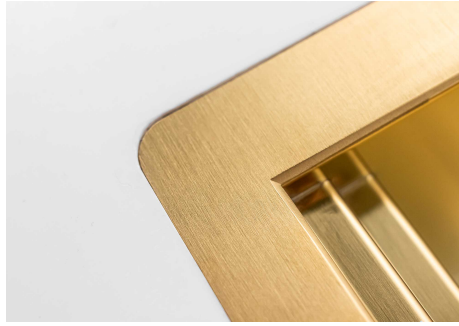

Acier inoxydable AISI 304

Textures

Satiné

Base	80 cm
Dimensions	806 x 520 mm
Équipement standard	Crochets de fixation, joint, vidange, trop-plein et siphon, Emballage en boîte
Trous mitigeur	2 trous en standard - 3ème trou sur demande
Trou d'encastrement	Voir fiche technique (pour tous les modèles à fleur ou à fleur installés par-dessus, et sous-plan)
Égouttoir	Non
Largeur	81 cm
Mesure cuve	750 x 374 mm
Numéro cuves	1 cuve
Vidange	Vidange à commande automatique SPACE PUSH GOLD - PD

INCLU

2 x GRILLE NOIRE POUR
EVIERS RIVA A100E02
1 x VIDAGE FADE PUSH GOLD
A407A21

GALERIE

FOURNI

GRILLE NOIRE POUR EVIERS RIVA
A100 E02

VIDAGE FADE PUSH GOLD
A407 A21

ACCESSOIRES OPTIONNELS

CUVETTE PERFOREE INOX
A154 F00