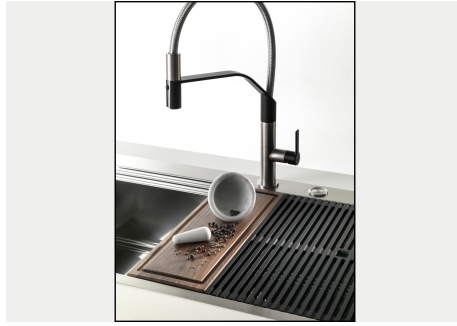

Acier inoxydable AISI 304

Textures

Satiné

Base	80 cm
Dimensions	806 x 520 mm
Équipement standard	Crochets de fixation, joint, vidange, trop-plein et siphon, Emballage en boîte
Trous mitigeur	2 trous en standard - 3ème trou sur demande
Trou d'encastrement	Voir fiche technique (pour tous les modèles à fleur ou à fleur installés par-dessus, et sous-plan)
Égouttoir	Non
Largeur	81 cm
Mesure cuve	750 x 374 mm
Numéro cuves	1 cuve
Vidange	Vidange à commande automatique SPACE PUSH GUN METAL - PO

INCLU

2 x GRILLE NOIRE POUR
EVIERS RIVA A100E02
1 x VIDAGE FADE PUSH GUN
METAL A407A20

GALERIE

FOURNI

GRILLE NOIRE POUR EVIERS RIVA
A100 E02

VIDAGE FADE PUSH GUN METAL
A407 A20

ACCESSOIRES OPTIONNELS

CUVETTE PERFOREE INOX
A154 F00