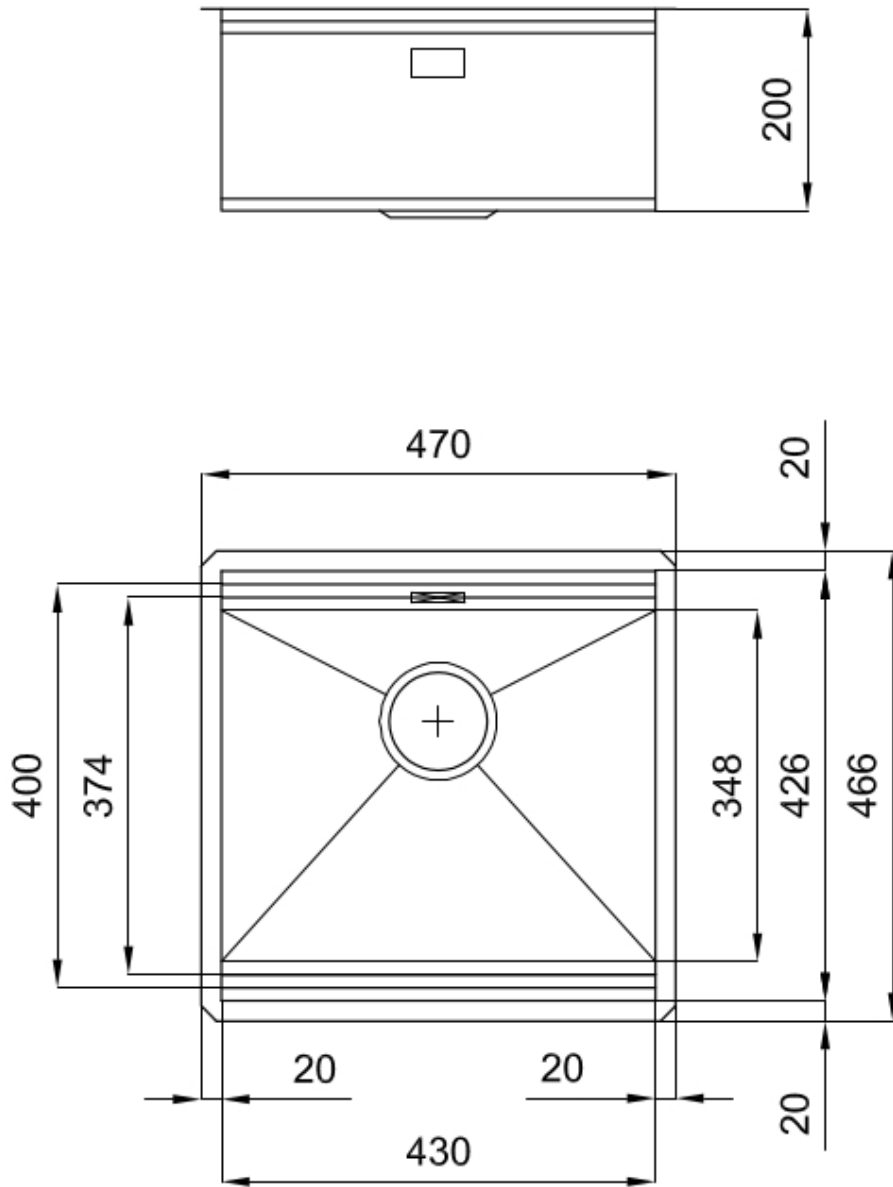

DESSINS TECHNIQUES