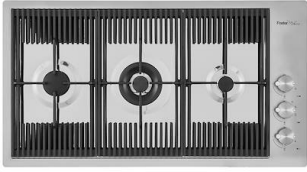

LES APPARIEMENTS RECOMMANDÉS

MILANO 3 BRULEURS
G680 F00