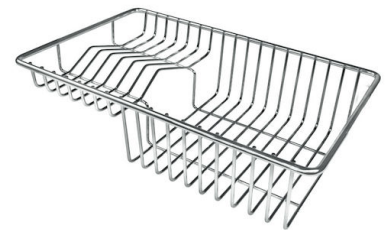

ACCESSOIRES OPTIONNELS

CUVETTE PERFOREE INOX
A154 F00

* uniquement en combinaison avec
l'accessoire A644 F04

**CUVETTE PERFOREE POUR EVIERS
RIVA**

A156 F00

GRILLE POR.ASSIETTES INOX
mm214x379

A100 C03

* uniquement en combinaison avec
l'accessoire A644 A01

GRILLE PORTE-ASSIETTES INOX
25x35

A100 A54

* uniquement en combinaison avec
l'accessoire A644 F04

PLANCHE DE DECOUPE CRYSTAL
23x41 CM

A631 C00

PLANCHE DE DECOUPE DOUBLE
HDPE

A644 A01

PLANCHE DE DECOUPE DOUBLE
IROKO