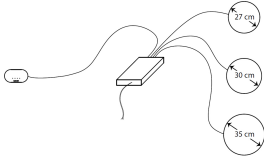

GALERIE

Connection of the Modular system

LES APPARIEMENTS RECOMMANDÉS