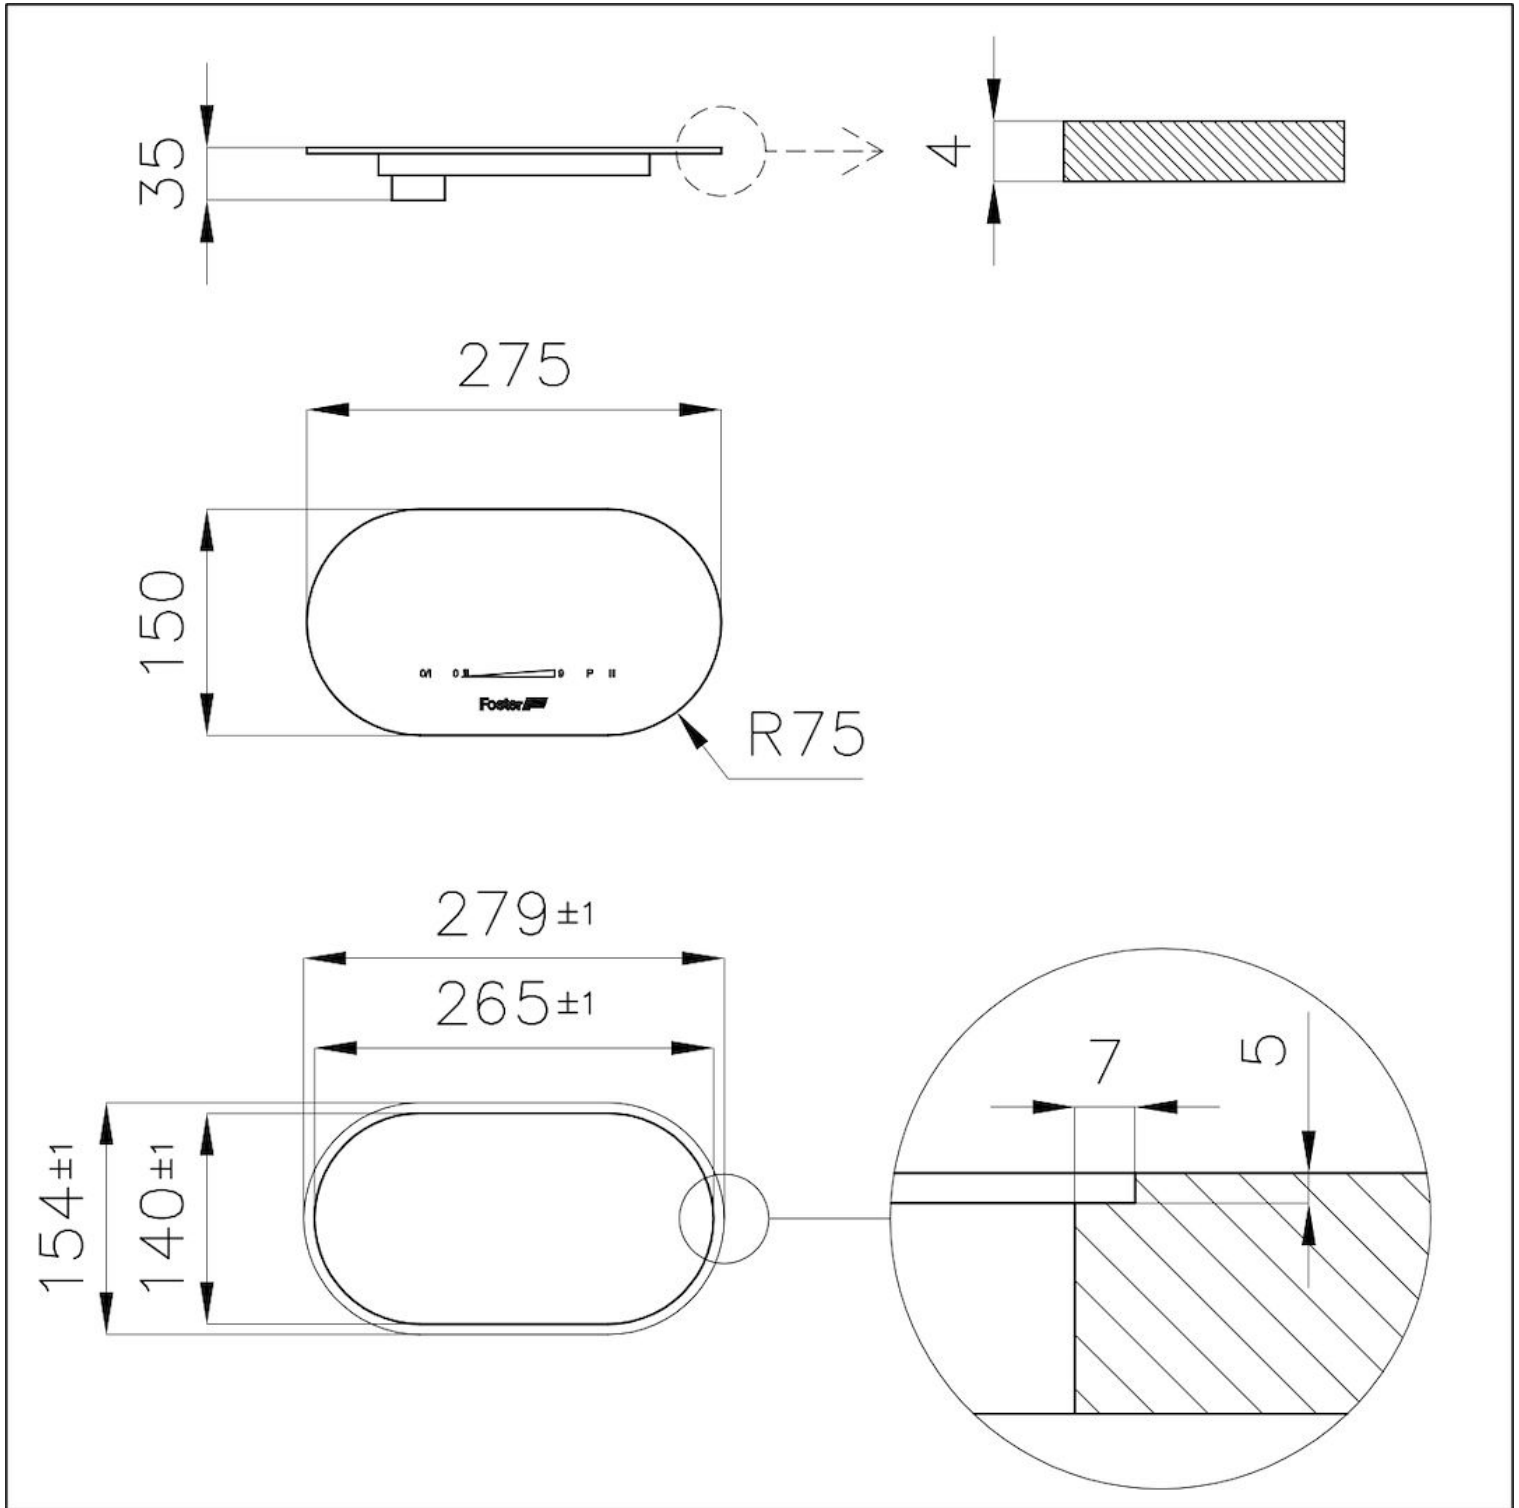

## DÉTAILS

Bord d'installation	Bord droit - pour encastrement fleur ou au-dessus du plan
Coloration	Noir
Matériau	Vitrocéramique
Alimentation	En une seule phase : 230 V ; 1P+N ; Biphase 400 V ; 2P+N ; 50,60 Hz
Combinaisons de tables compatibles	2 zones 7361 27* + 2 zones franches (tout modèle de table Modular Induction)
Dimensions	275 x 150 mm
Description complète	Touch Control Modular Induction - noir - pour systèmes à 4 zones
Trou d'encastrement	Voir fiche technique (pour tous les modèles à fleur ou à fleur installés par-dessus, et sous-plan)

Réglages 9 réglages de puissance par zone + Powerboost

---

Type Table induction

---

Type de commandes Touch Control

---

Notes: Longueur du câble de connexion: 60 cm

---

## DESSINS TECHNIQUES