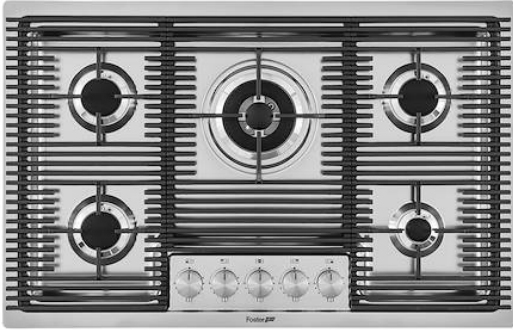

COSMO 5 BRULEURS

Tables de cuisson gaz

Code: G682 F00

TABLE CUISSON GAZ MILANO A FLEUR INOX - 5 brûleurs

CARACTÉRISTIQUES

ALLUMAGE SOUS-MANETTE

Liberté de mouvement maximale grâce à l'allumage électrique sous bouton, une caractéristique commune à tous les modèles, qui permet d'activer la flamme d'une seule main.

BRÛLEURS SPÉCIAUX

De nombreuses tables de cuisson Foster sont équipées de brûleurs spéciaux, avec deux ou trois couronnes de feu qui augmentent considérablement la puissance et la surface directement chauffée. De plus, dans les modèles DUAL, les deux couronnes de feu sont indépendantes, ce qui rend ces brûleurs parfaits pour la cuisine intensive et délicate.

La fonte est le matériau idéal pour le gril d'une table de cuisson en raison des nombreuses propriétés qui la distinguent : capacité thermique élevée qui améliore les performances de cuisson ; poids et stabilité qui améliorent la sécurité ; résistance qui conserve l'aspect original inchangé dans le temps ; facilité de nettoyage.

Precise Power

ULTRAPLATS

Les modèles ultra plats sont l'exemple classique d'une rencontre entre l'esthétique et la fonctionnalité. Des grilles élégantes, qui forment une seule grande surface sur laquelle on peut déplacer les pots et les casseroles en toute sécurité.