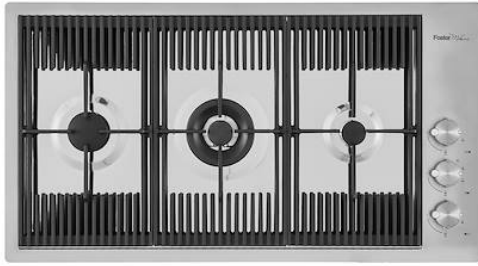

MILANO 3 BRULEURS

Tables de cuisson gaz

Code: G680 F00

TABLE CUISSON GAZ MILANO A FLEUR INOX - 3 brûleurs

CARACTÉRISTIQUES

ALLUMAGE SOUS-MANETTE

Liberté de mouvement maximale grâce à l'allumage électrique sous bouton, une caractéristique commune à tous les modèles, qui permet d'activer la flamme d'une seule main.

BRÛLEURS AEO

Les brûleurs AEO offrent un rendement supérieur de 25 % aux solutions standard. Le brûleur Dual à 2 couronnes indépendantes, contrôlé par un seul bouton, délivre de 1 à 5KW, une puissance que l'on ne trouve que dans les modèles professionnels.

BRÛLEURS SPÉCIAUX

De nombreuses tables de cuisson Foster sont équipées de brûleurs spéciaux, avec deux ou trois couronnes de feu qui augmentent considérablement la puissance et la surface directement chauffée. De plus, dans les modèles DUAL, les deux couronnes de feu sont indépendantes, ce qui rend ces brûleurs parfaits pour la cuisine intensive et délicate.

La fonte est le matériau idéal pour le gril d'une table de cuisson en raison des nombreuses propriétés qui la distinguent : capacité thermique élevée qui améliore les performances de cuisson ; poids et stabilité qui améliorent la sécurité ; résistance qui conserve l'aspect original inchangé dans le temps ; facilité de nettoyage.