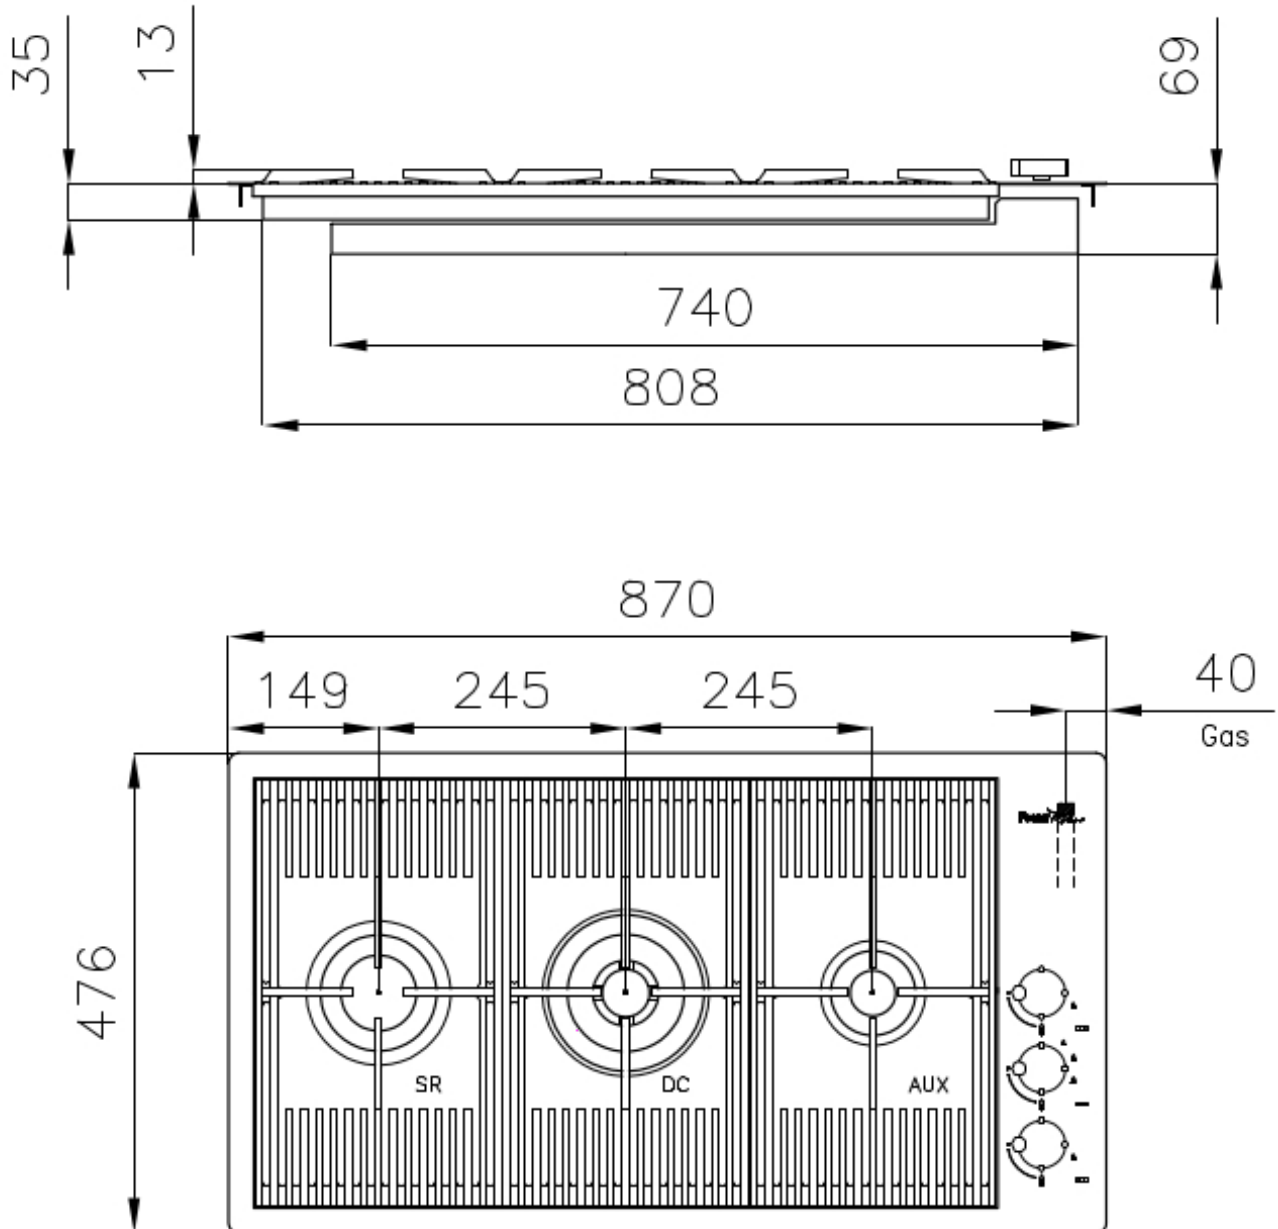

Type d'allumage

Allumage électrique sous le bouton

Type de gaz

Testé pour une installation au gaz méthane, jeu de buses GPL inclus.

Type

Table de cuisson gaz

DESSINS TECHNIQUES