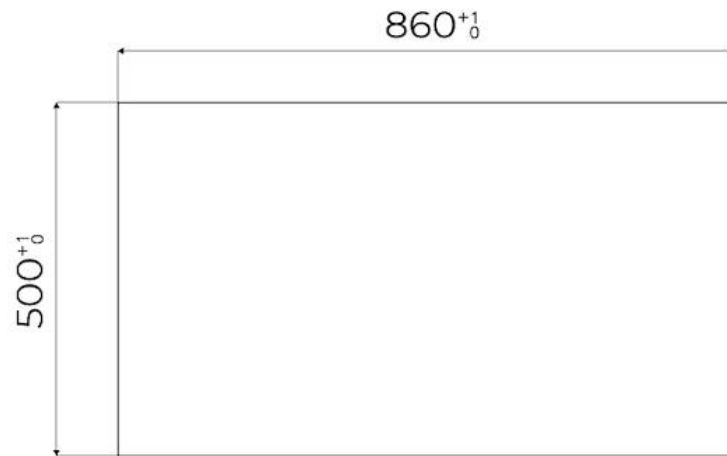

DÉTAILS

| | |
|---------------------|--|
| Bord d'installation | A fleur FTS |
| Coloration | Gold |
| Matériau | Acier inoxydable AISI 304 |
| Textures | Satiné |
| Alimentation | 220 - 240 V; 50/60 Hz |
| Dimensions | 873x513 mm |
| Dimensions base | 90cm |
| Élément chauffant | 5 brûleurs |
| Trou d'encastrement | Voir fiche technique (pour tous les modèles à fleur ou à fleur installés par-dessus, et sous-plan) |
| Grilles | Grilles en fonte et tables coupe-feu émaillées |
| Largeur | 87 cm |
| Puissance totale | 9.500 W |
| Auxiliaire | 2 x 1.000 W |
| Semi-rapide | 2 x 1.750 W |
| - Triple Couronne | 4.000 W |

DESSINS TECHNIQUES

FTS - cut out

FT - cut out