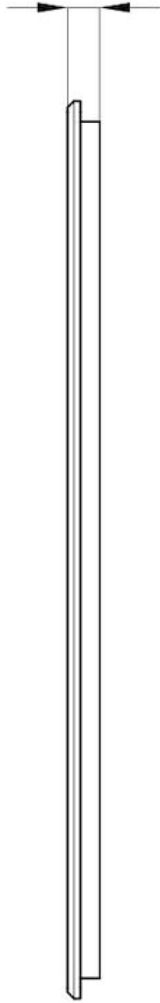

## PLANCHE DE DECOUPE DOUBLE HDPE

Accessoires et compléments

Code: A644 A01

PLANCHE DE DECOUPE DOUBLE HDPE

### DÉTAILS

Matériau HDPE

---

Accessoires éviers Planches de découpe et kits en PEHD

---

Dimensions 31,7x41,8 cm

---

## DESSINS TECHNIQUES

$1\frac{9}{32}$ " [15]

$12\frac{3}{64}$ " [317]

$16\frac{29}{64}$ " [418]