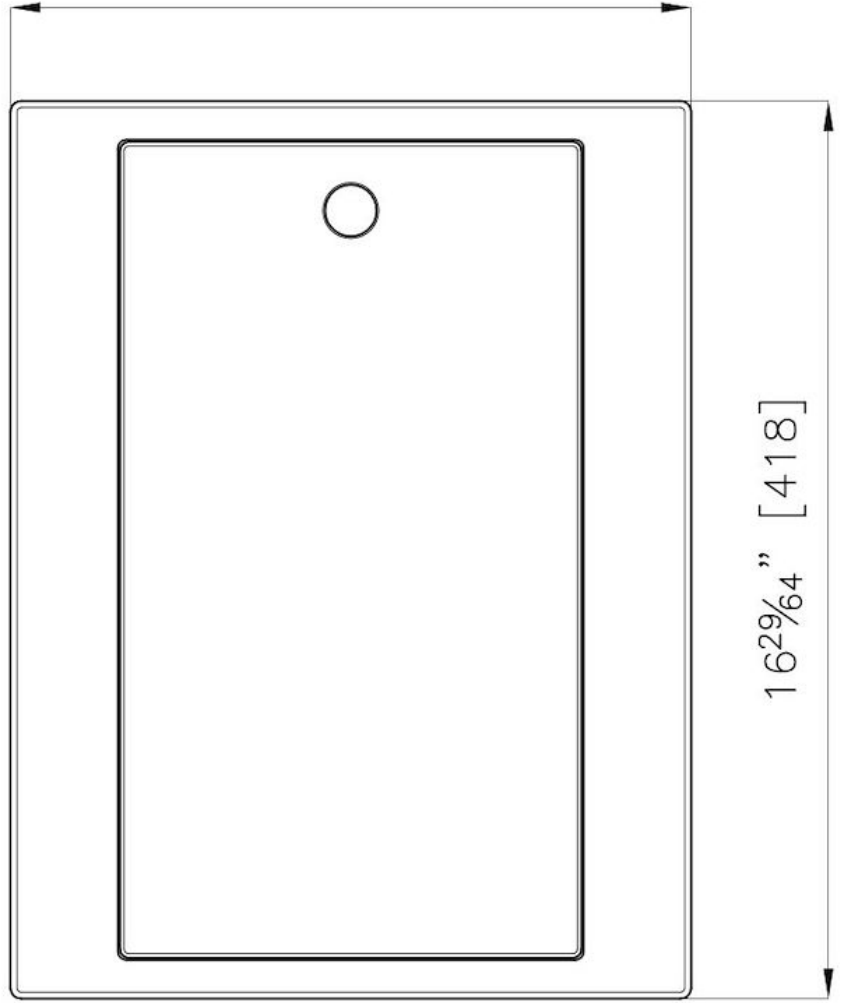

## PLANCHE DE DECOUPE DOUBLE HDPE

Accessoires et compléments

Code: A644 A01

PLANCHE DE DECOUPE DOUBLE HDPE

### DÉTAILS

Matériau HDPE

---

Accessoires éviers Planches de découpe et kits en PEHD

---

Dimensions 31,7x41,8 cm

---

## DESSINS TECHNIQUES

$1\frac{9}{32}$ " [15]

$12\frac{3}{64}$ " [317]

$16\frac{29}{64}$ " [418]