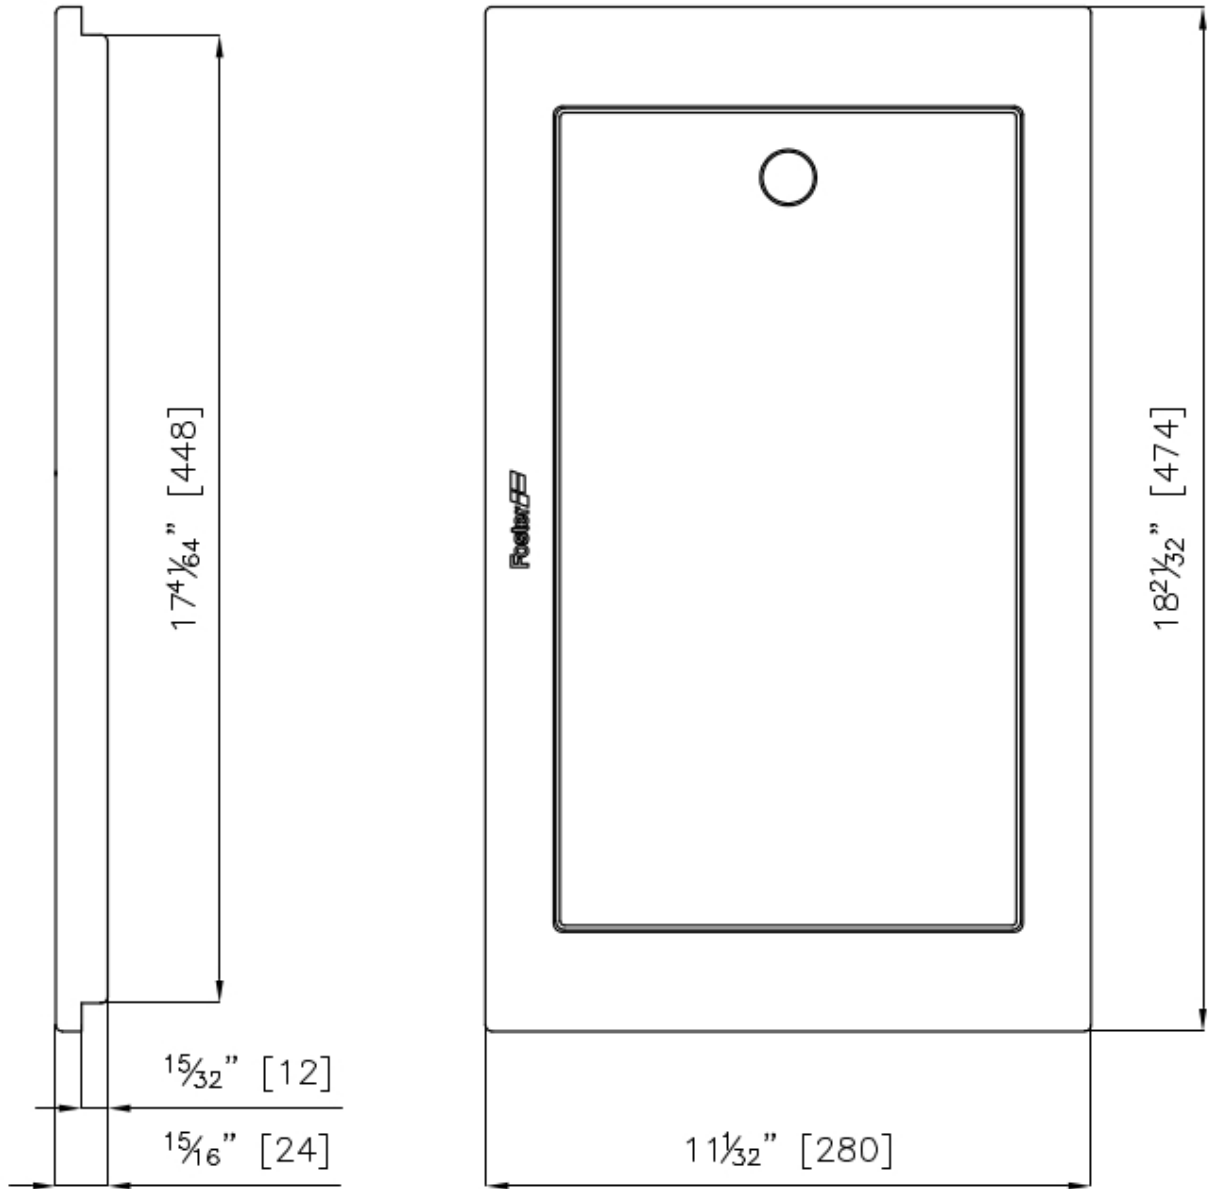

### DÉTAILS

Accessoires éviers

Planches de découpe et kits en PEHD

Dimensions

28x47.4 cm

## DESSINS TECHNIQUES