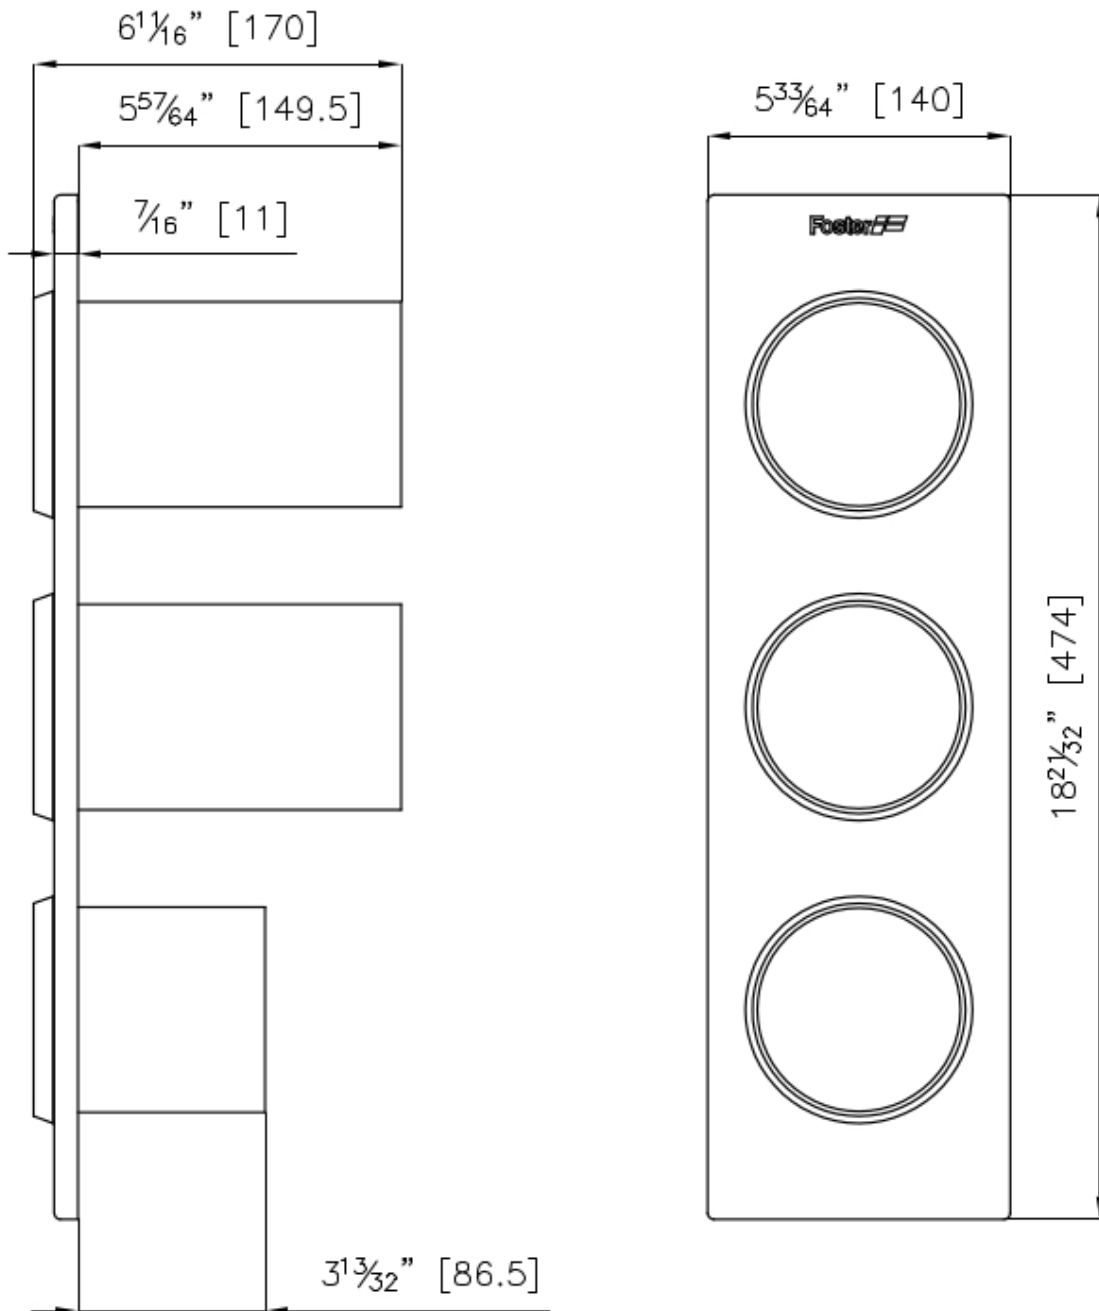

PORTE-BOUQUEILLES POUR EVIERS CONVIVIO

Accessoires et compléments

Code: A100 E26

PORTE-BOUQUEILLES POUR EVIERS CONVIVIO

DÉTAILS

Accessoires éviers

Porte-bouteilles

Dimensions

47,4x14 cm

DESSINS TECHNIQUES

ACCESSOIRES OPTIONNELS

PORTE-COUTEAUX NOIR

A100 F30