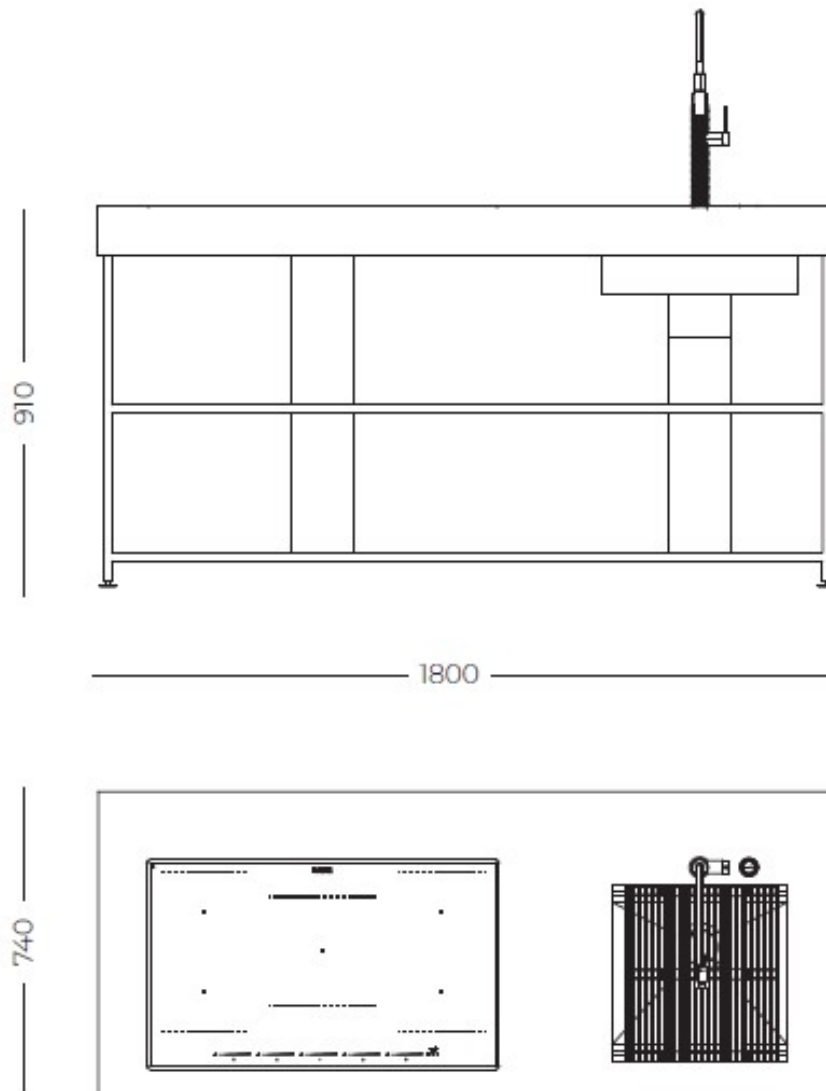

Produits intégrés Foster

1031 850 - Évier Milanello soudé 470 x 466 mm
8425 100 - Mitigeur Skin
8407 116 - Bonde automatique Space Push
7384 645 - Plaque induction KE 5 zones - 230V 50/60 Hz

Caractéristiques arrière

Raccordement eau chaude et froide
Raccordement électrique

DESSINS TECHNIQUES