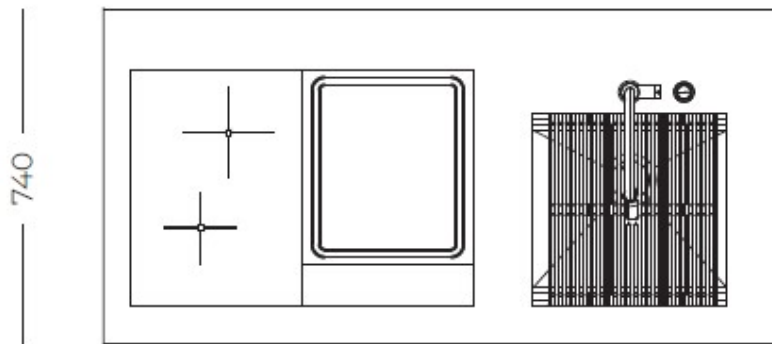

Dimensions 150 x 74 x (h) 91 cm

E'tagère 2 étagères en HPL effet bois

Poids 95 kg

Ancrage 4 pieds réglables pour la pose au sol

Produits intégrés Foster

1031 850 - Évier Milanello 470 x 466 mm soudé
8425 100 - Mitigeur Skin
8407 116 - Vidange automatique Space Push
7322 240 - Plaque induction S4000 2 zones
7325 445 - Plaque Teppanyaki S4000 2 zones

Caractéristiques arrière

Raccordement eau chaude et froide
Raccordement électrique

DESSINS TECHNIQUES

GALERIE