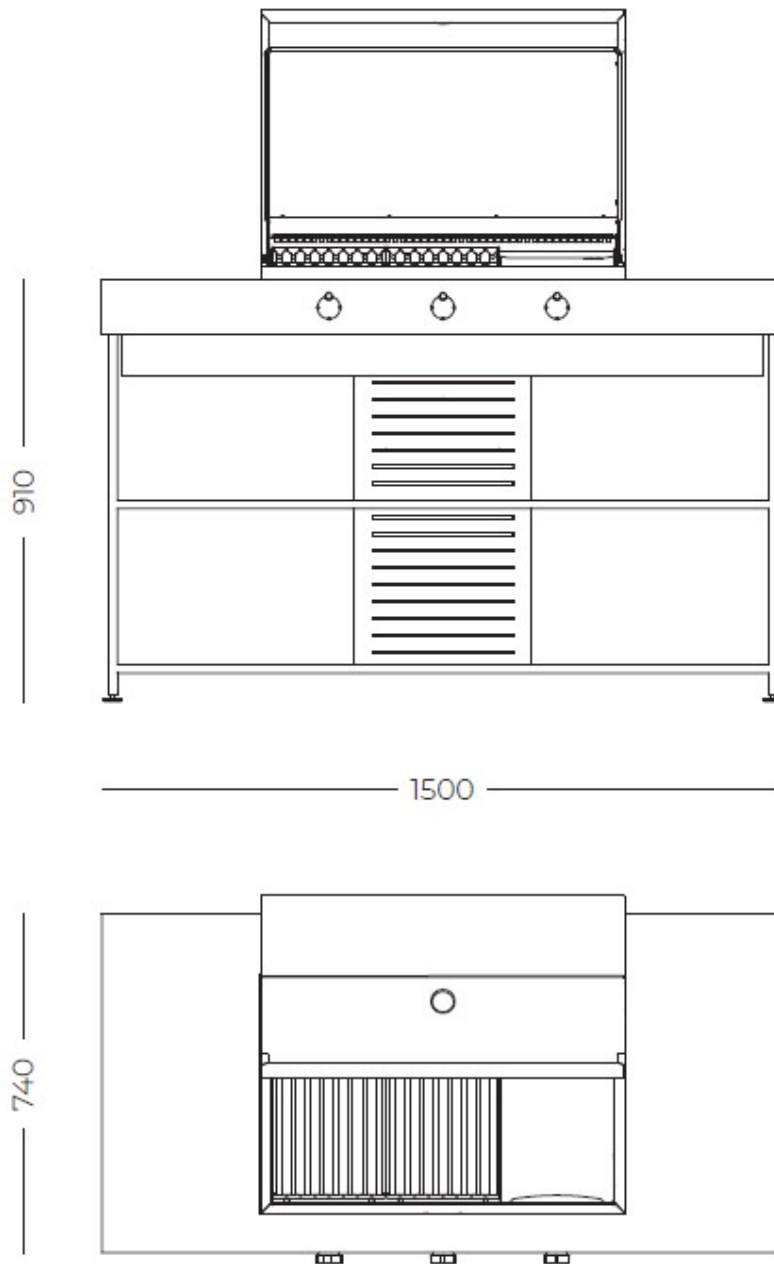

---

Barbecue intégré

- Surface de cuisson 750 x 400 mm
- 2 grilles de cuisson 250 x 430 mm
- 1 plaque de cuisson 250 x 430 mm
- Couvercle isotherme avec thermomètre analogique
- 3 brûleurs 2.0 kW avec soupape de sécurité et thermocouples action rapide
- Allumage électronique
- Test gaz GPL
- Jeu de buses méthane fourni

---

Dimensions 150 x 74 x (h) 91 cm

---

E'tagère 2 étagères en HPL effet bois

---

Poids 95 kg

---

Ancrage

4 pieds réglables pour la pose au sol

Caractéristiques arrière

Branchement électrique, branchement gaz

## DESSINS TECHNIQUES