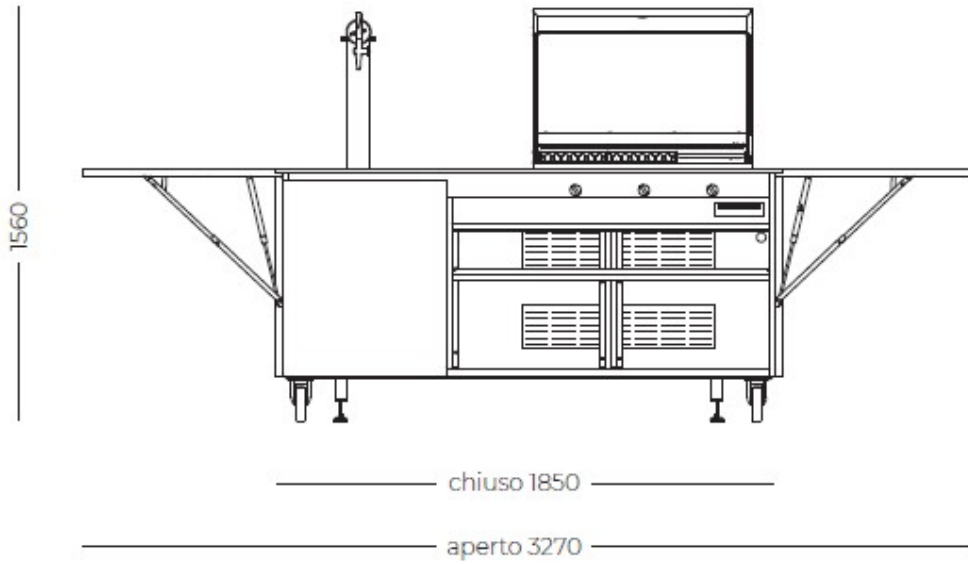

DESSINS TECHNIQUES