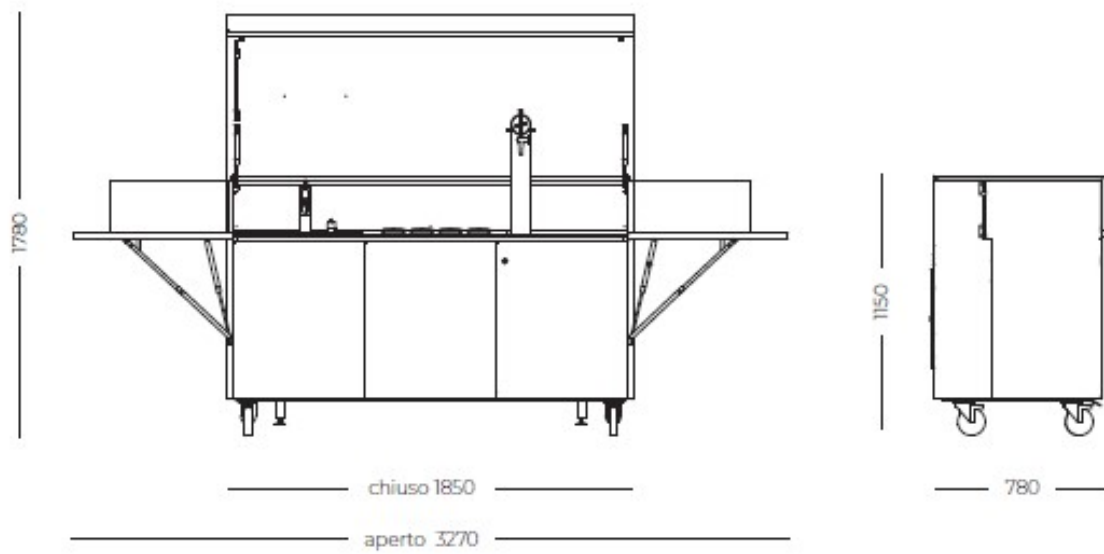

### DÉTAILS

Type Sink + Beer tap

---

Matériau Acier inoxydable AISI 316 L avec support en aluminium alvéolaire

---

Textures Satiné

---

Dimensions ouverte 327 x 78 x (h)178 cm

---

Dimensions fermée 185 x 78 x (h)115 cm

---

Poids 310 Kg

---

roues Oui

---

Produits intégrés Foster  
1011 050 - Évier Milano 462 x 400 mm soudé  
8459 000 - Mitigeur F2000 avec bec extractible  
8530 000 - Distributeur rond

---

Distributeur de bière intégré	Distributeur de bière monté sur une colonne repliable fixe (capacité de refroidissement de la bière - 50 l/h) Plateau soudé en acier inoxydable pour la collecte des liquides équipé d'un système de rafraîchissement du verre
Canal équipé intégré	Porte-gobelet et porte-assiette 4 récipients ronds de différentes profondeurs
Structure	Couvercle avec système de verrouillage anti-fermeture 2 étagères latérales ouvrantes 4 roulettes (2 avec système de verrouillage) 2 pieds réglables pour la pose au sol
Équipement de la porte d'entrée	Tiroir amovible pour le positionnement du fût de bière avec tiroir interne en acier inoxydable Refroidisseur de bière 50 l / h Mécanisme de montée / descente pour distributeur de bière Étagère HPL interne Tiroir amovible avec compteur différencié à 4 compartiments
Caractéristiques arrière	Tableau électrique IP66 32A Prise murale monophasée 230V 32A IP66 Raccordement eau chaude et froide
Éclairage	3 lumières LED (normales avec capteur crépusculaire/de mouvement) avec batterie rechargeable et connecteur USB
Accessoires fournis	Feuille PVC étanche (650 g/m2)

## DESSINS TECHNIQUES