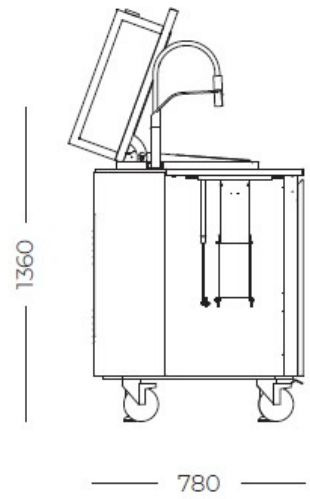

Dimensions ouverte 327 x 78 x (h) 156 cm

Dimensions fermée 185 x 78 x (h) 136 cm

Poids 285 kg

Produits intégrés Foster
1011 050 - Évier Milano 462 x 400 mm soudé
8425 100 - Mitigeur Milanello avec bec extractible
8407 115 - Bonde automatique Space Milano

roues Oui

Caractéristiques arrière Raccordement gaz

Équipement de la porte
d'entrée

Compartiment avec étagère en acier inoxydable
Commode coulissante à étage différencié avec 4 compartiments

Structure

2 étagères latérales ouvrables
4 roulettes (dont 2 avec système de blocage)
2 pieds réglables pour la pose au sol

Barbecue intégré

Surface de cuisson 750 x 400 mm
2 grilles de cuisson 250 x 430 mm
1 plaque de cuisson 250 x 430 mm
Couvercle isotherme avec thermomètre analogique
3 brûleurs 2.0 kW avec soupape de sécurité et thermocouples action rapide
Allumage électronique
Test gaz GPL
Jeu de buses méthane fourni

Accessoires fournis

Feuille PVC étanche (650 g/m²)

Type

Barbecue + Sink

DESSINS TECHNIQUES

GALERIE