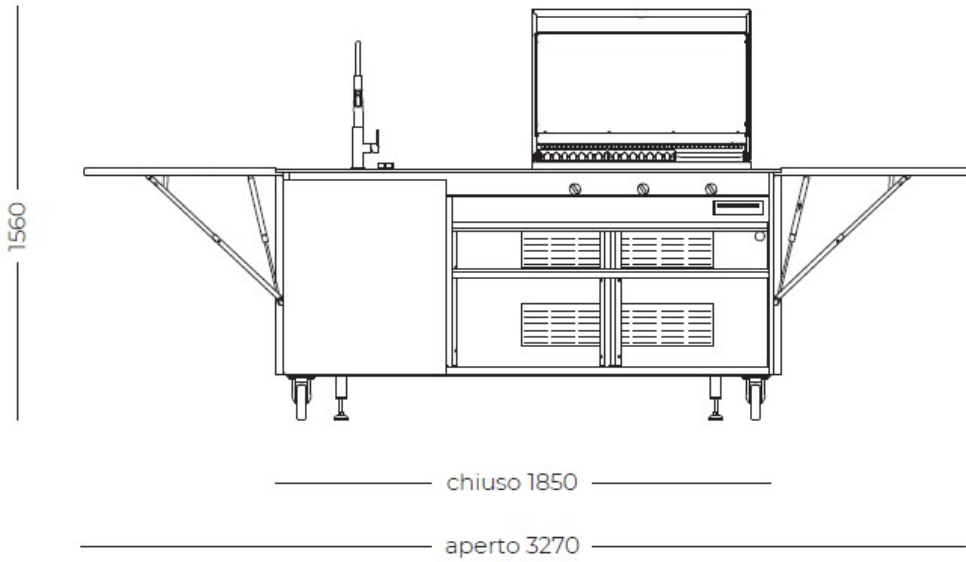

Dimensions ouverte 327 x 78 x (h) 156 cm

Dimensions fermée 185 x 78 x (h) 136 cm

Poids 285 kg

Produits intégrés Foster
1011 050 - Évier Milano 462 x 400 mm soudé
8425 100 - Mitigeur Milanello avec bec extractible
8407 115 - Bonde automatique Space Milano

roues Oui

Caractéristiques arrière Raccordement gaz

Équipement de la porte
d'entrée

Compartiment avec étagère en acier inoxydable
Commode coulissante à étage différencié avec 4 compartiments

Structure

2 étagères latérales ouvrables
4 roulettes (dont 2 avec système de blocage)
2 pieds réglables pour la pose au sol

Barbecue intégré

Surface de cuisson 750 x 400 mm
2 grilles de cuisson 250 x 430 mm
1 plaque de cuisson 250 x 430 mm
Couvercle isotherme avec thermomètre analogique
3 brûleurs 2.0 kW avec soupape de sécurité et thermocouples action rapide
Allumage électronique
Test gaz GPL
Jeu de buses méthane fourni

Accessoires fournis

Feuille PVC étanche (650 g/m²)

Type

Barbecue + Sink

DESSINS TECHNIQUES

GALERIE