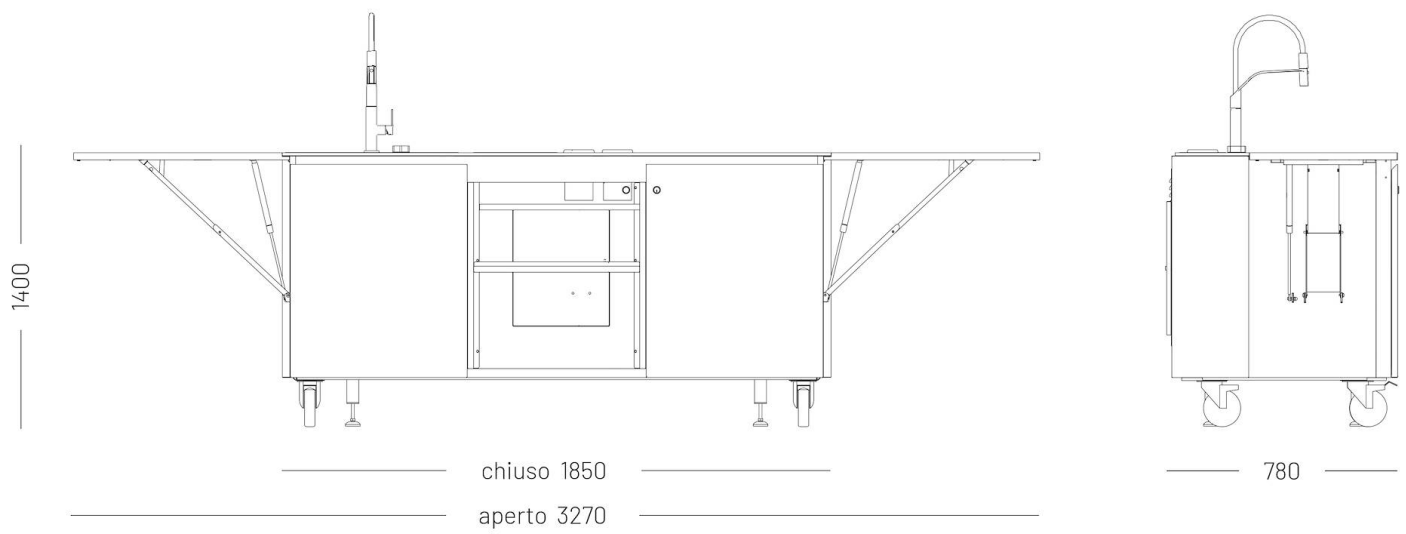

roues Oui

Structure 2 étagères latérales ouvrables  
4 roulettes (dont 2 avec système de blocage)  
2 pieds réglables pour la pose au sol

Poids 265 kg

## Équipement de la porte d'entrée

Réfrigérateur sous comptoir 60l (classe C)  
Compartment avec étagère en HPL / acier inoxydable  
Tiroir coulissant à étage différencié avec 4 compartiments

---

## DESSINS TECHNIQUES