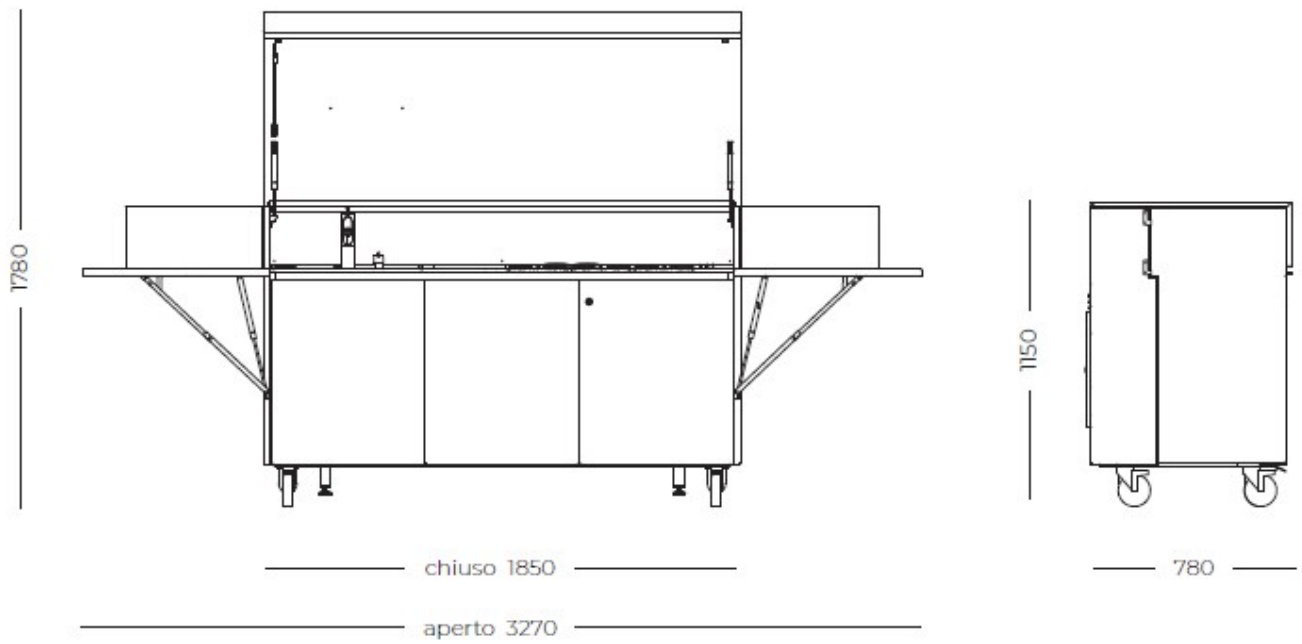

Structure Couvercle avec système de verrouillage anti-fermeture  
2 étagères latérales ouvrantes  
4 roulettes (2 avec système de verrouillage)  
2 pieds réglables pour la pose au sol

Éclairage 3 lumières LED (normales avec capteur crépusculaire/de mouvement) avec batterie rechargeable et connecteur USB

Caractéristiques arrière

Tableau électrique IP66 32A  
Prise murale monophasée 230V 32A IP66  
Raccordement gaz

Caractéristiques arrière

Tableau électrique IP66 32A  
Prise murale monophasée 230V 32A IP66  
Raccordement eau chaude et froide  
Raccordement gaz

## DESSINS TECHNIQUES